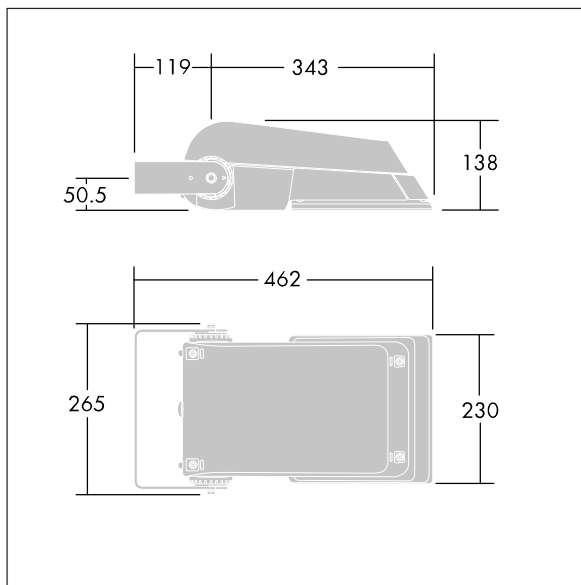

Areaflood Pro

THORN

96644818 AFP S 36L50-740 EWR HFX CL1 GY

Areaflood Pro

Compacte, universele LED-lichtgewichtschijnwerper voor verlichting van grote vlakken. Behuizing: klein. Ballast: LED-converter geconfigureerd voor DALI-regeling via extra draden, voor 36 leds bij 500mA. Lichtverdeling: Extra Wide Road. IP66, IK08, elektrische Klasse I. Behuizing: gegoten aluminium (EN AC-44300), (onbekend). Lichtgrijs, 150 geschuurd, getextureerd (nagenoeg RAL 9006).. Afdekking: gehard glas, 4 mm dik. Omkeerbare montagebeugel meegeleverd. (onbekend)... (geen). Compleet met 4000K LED.

(onbekend)

Afmetingen 462 x 265 x 139 mm

Armatuurvermogen: 55 W

Lichtstroom van armatuur: 8651 lm

Lichtrendement van armatuur: 157 lm/W

gewicht: 6,2 kg

Scx: 0.05 m²

TLG_AFLP_F_SMALLPDB.jpg