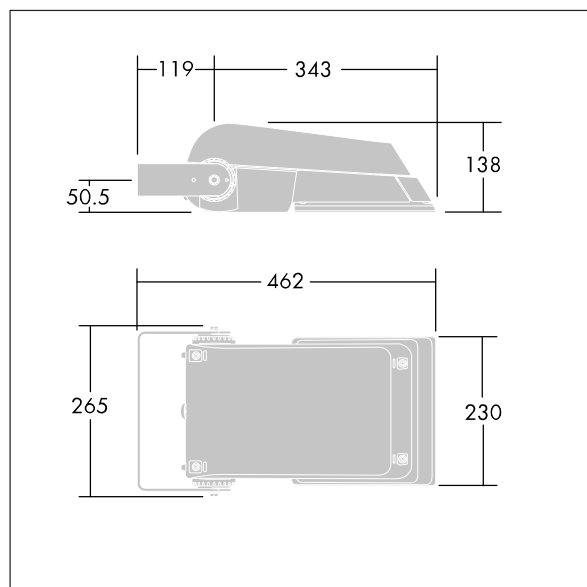

Areaflood Pro

THORN

96644817 AFP S 36L50-740 A6 HFX CL1 GY

ISO 9223 C5		IP66	IK08					T _a -25 +35
----------------	--	------	------	--	--	--	--	---------------------------

Areaflood Pro

Compacte, universele LED-lichtgewichtschijnwerper voor verlichting van grote vlakken. Behuizing: klein. Ballast: LED-converter geconfigureerd voor DALI-regeling via extra draden, voor 36 leds bij 500mA. Lichtverdeling: asymmetrisch 60°. IP66, IK08, elektrische Klasse I. Behuizing: gegoten aluminium (EN AC-44300), (onbekend). Lichtgrijs, 150 geschuurd, getextureerd (nagenoeg RAL 9006).. Afdekking: gehard glas, 4 mm dik. Omkeerbare montagebeugel meegeleverd. (onbekend)... (geen). Compleet met 4000K LED.

(onbekend)

Afmetingen 462 x 265 x 139 mm

Armatuurvermogen: 55 W

Lichtstroom van armatuur: 8605 lm

Lichtrendement van armatuur: 156 lm/W

gewicht: 6,2 kg

Scx: 0.05 m²

TLG_AFLP_F_SMALLPDB.jpg