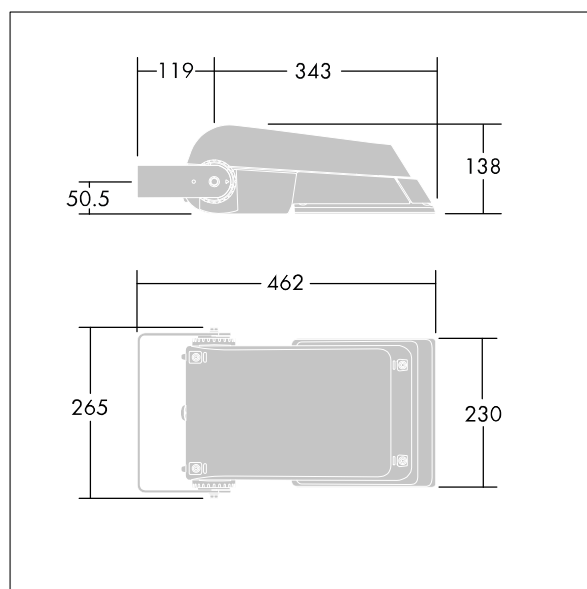

TLG_AFLP_M_SML.wmf

Dit product bevat lichtbronnen van energie-efficiëntieclassen D, E.

De met een * aangeduide waarden zijn nominale waarden. Thorn maakt gebruik van beproefde componenten van toonaangevende leveranciers, maar er kunnen zich echter geïsoleerde gevallen van technologie-gerelateerde storingen van individuele LED's voordoen gedurende de nominale levensduur van het product. Internationale normen bepalen de tolerantie in de initiële flux en de aangesloten belasting op $\pm 10\%$. Tenzij anders aangegeven, gelden de waarden voor een omgevingstemperatuur van 25°C.

De producten van Thorn Lighting worden permanent verder ontwikkeld. We behouden ons het recht voor om zonder verdere publicatie technische of vormelijke wijzigingen aan onze producten aan te brengen.

© Thorn Lighting