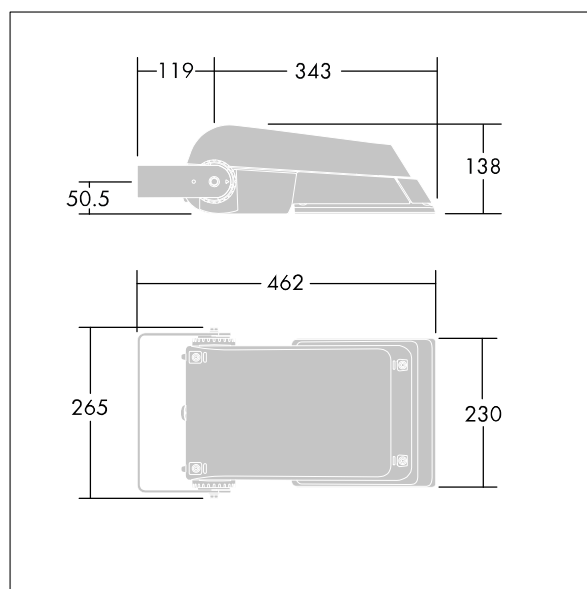

TLG_AFLP_M_SML.wmf

Dit product bevat lichtbronnen van energie-efficiëntieklasse E.

De met een * aangeduide waarden zijn nominale waarden. Thorn maakt gebruik van beproefde componenten van toonaangevende leveranciers, maar er kunnen zich echter geïsoleerde gevallen van technologie-gerelateerde storingen van individuele LED's voordoen gedurende de nominale levensduur van het product. Internationale normen bepalen de tolerantie in de initiële flux en de aangesloten belasting op $\pm 10\%$. Tenzij anders aangegeven, gelden de waarden voor een omgevingstemperatuur van 25°C.

De producten van Thorn Lighting worden permanent verder ontwikkeld. We behouden ons het recht voor om zonder verdere publicatie technische of vormelijke wijzigingen aan onze producten aan te brengen.

© Thorn Lighting