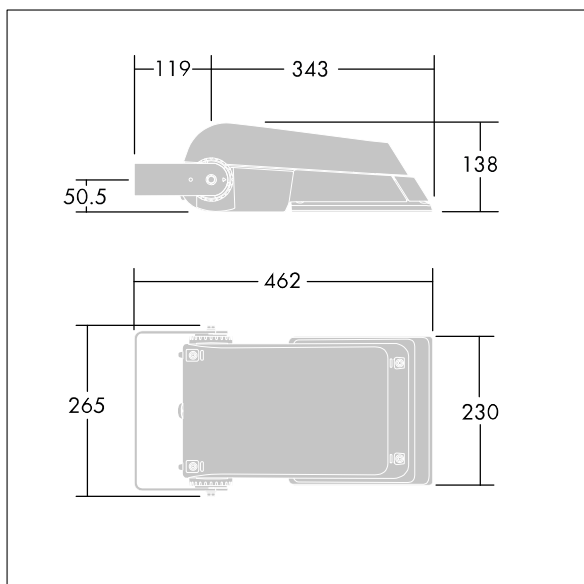

TLG_AFLP_M_SML.wmf

Dit product bevat lichtbronnen van energie-efficiëntieklasse E.

De met een * aangeduide waarden zijn nominale waarden. Thorn maakt gebruik van beproefde componenten van toonaangevende leveranciers, maar er kunnen zich echter geïsoleerde gevallen van technologie-gerelateerde storingen van individuele LED's voordoen gedurende de nominale levensduur van het product. Internationale normen bepalen de tolerantie in de initiële flux en de aangesloten belasting op $\pm 10\%$. Tenzij anders aangegeven, gelden de waarden voor een omgevingstemperatuur van 25°C.

De producten van Thorn Lighting worden permanent verder ontwikkeld. We behouden ons het recht voor om zonder verdere publicatie technische of vormelijke wijzigingen aan onze producten aan te brengen.

© Thorn Lighting