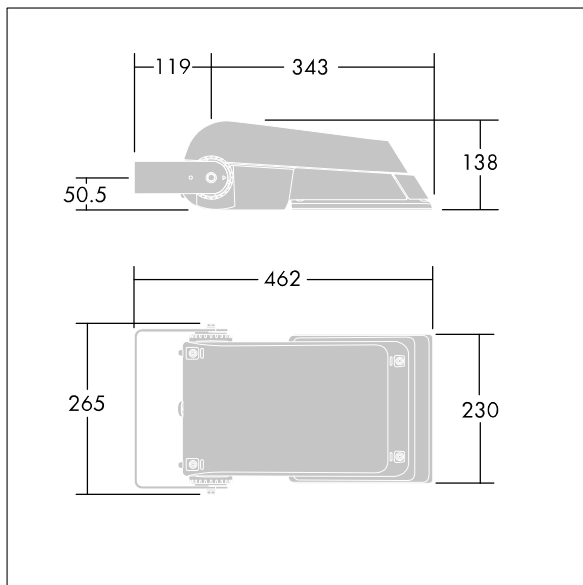

TLG_AFLP_M_SML.wmf

Dit product bevat lichtbronnen van energie-efficiëntieklasse E.

De met een * aangeduide waarden zijn nominale waarden. Thorn maakt gebruik van beproefde componenten van toonaangevende leveranciers, maar er kunnen zich echter geïsoleerde gevallen van technologie-gerelateerde storingen van individuele LED's voordoen gedurende de nominale levensduur van het product. Internationale normen bepalen de tolerantie in de initiële flux en de aangesloten belasting op $\pm 10\%$. Tenzij anders aangegeven, gelden de waarden voor een omgevingstemperatuur van 25°C.

De producten van Thorn Lighting worden permanent verder ontwikkeld. We behouden ons het recht voor om zonder verdere publicatie technische of vormelijke wijzigingen aan onze producten aan te brengen.

© Thorn Lighting