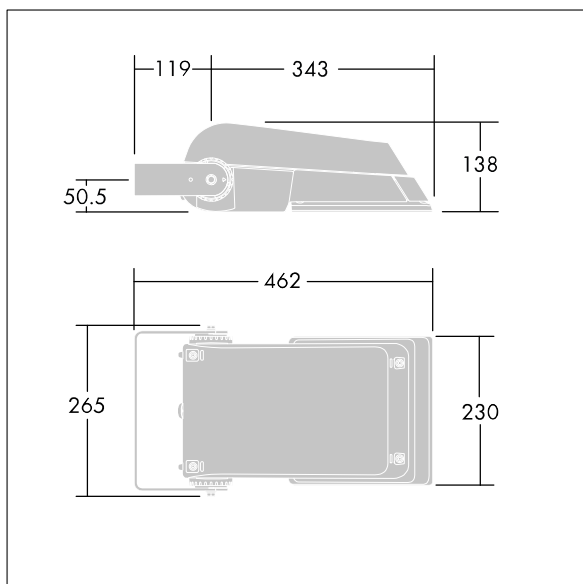

TLG_AFLP_M_SML.wmf

Dit product bevat lichtbronnen van energie-efficiëntieclassen D, E.

De met een * aangeduide waarden zijn nominale waarden. Thorn maakt gebruik van beproefde componenten van toonaangevende leveranciers, maar er kunnen zich echter geïsoleerde gevallen van technologie-gerelateerde storingen van individuele LED's voordoen gedurende de nominale levensduur van het product. Internationale normen bepalen de tolerantie in de initiële flux en de aangesloten belasting op $\pm 10\%$. Tenzij anders aangegeven, gelden de waarden voor een omgevingstemperatuur van 25°C.

De producten van Thorn Lighting worden permanent verder ontwikkeld. We behouden ons het recht voor om zonder verdere publicatie technische of vormelijke wijzigingen aan onze producten aan te brengen.

© Thorn Lighting