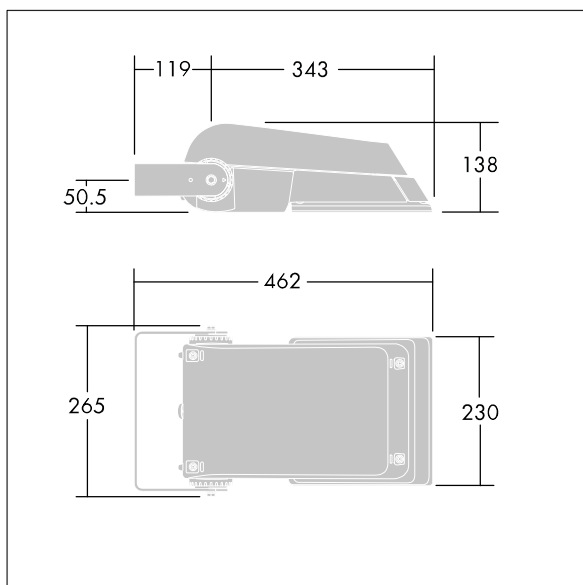

## Areaflood Pro

Compacte, universele LED-lichtgewichtschijnwerper voor verlichting van grote vlakken. Behuizing: klein. Ballast: LED-converter geconfigureerd voor DALI-regeling via extra draden, voor 36 leds bij 350mA. Lichtverdeling: Brede Weg. IP66, IK08, elektrische Klasse I. Behuizing: gegoten aluminium (EN AC-44300), (onbekend). Lichtgrijs, 150 geschuurd, getextureerd (nagenoeg RAL 9006).. Afdekking: gehard glas, 4 mm dik. Omkeerbare montagebeugel meegeleverd. (onbekend)... (geen). Compleet met 4000K LED.

(onbekend)

Afmetingen 462 x 265 x 139 mm

Armatuurvermogen: 39 W

Lichtstroom van armatuur: 6354 lm

Lichtrendement van armatuur: 163 lm/W

gewicht: 6,2 kg

Scx: 0.05 m<sup>2</sup>

TLG\_AFLP\_F\_SMALLPDB.jpg