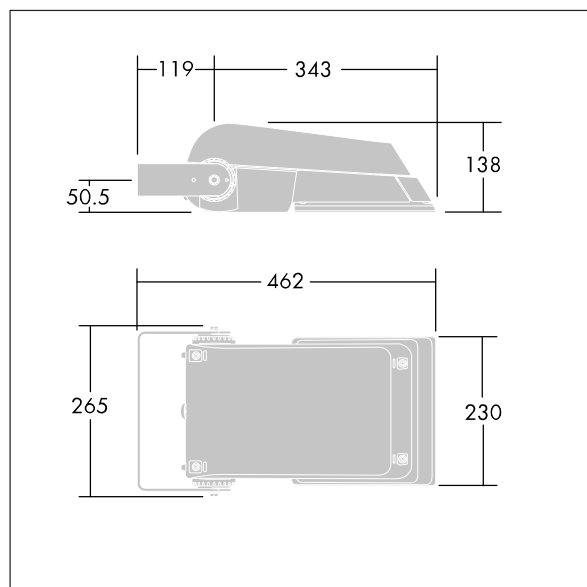

Areaflood Pro

THORN

96644788 AFP S 36L35-740 EWR HFX CL1 GY

ISO 9223 C5		IP66	IK08					Ta -25 +35
----------------	--	------	------	--	--	--	--	---------------

Areaflood Pro

Compacte, universele LED-lichtgewichtschijnwerper voor verlichting van grote vlakken. Behuizing: klein. Ballast: LED-converter geconfigureerd voor DALI-regeling via extra draden, voor 36 leds bij 350mA. Lichtverdeling: Extra Wide Road. IP66, IK08, elektrische Klasse I. Behuizing: gegoten aluminium (EN AC-44300), (onbekend). Lichtgrijs, 150 geschuurd, getextureerd (nagenoeg RAL 9006).. Afdekking: gehard glas, 4 mm dik. Omkeerbare montagebeugel meegeleverd. (onbekend)... (geen). Compleet met 4000K LED.

(onbekend)

Afmetingen 462 x 265 x 139 mm

Armatuurvermogen: 39 W

Lichtstroom van armatuur: 6321 lm

Lichtrendement van armatuur: 162 lm/W

gewicht: 6,2 kg

Scx: 0.05 m²

TLG_AFLP_F_SMALLPDB.jpg