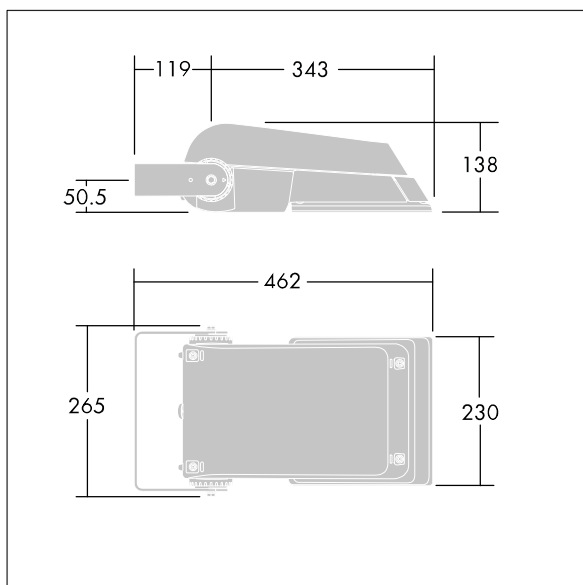

## Areaflood Pro

Compacte, universele LED-lichtgewichtschijnwerper voor verlichting van grote vlakken. Behuizing: klein. Ballast: LED-converter geconfigureerd voor DALI-regeling via extra draden, voor 36 leds bij 350mA. Lichtverdeling: asymmetrisch 60°. IP66, IK08, elektrische Klasse I. Behuizing: gegoten aluminium (EN AC-44300), (onbekend). Lichtgrijs, 150 geschuurd, getextureerd (nagenoeg RAL 9006).. Afdekking: gehard glas, 4 mm dik. Omkeerbare montagebeugel meegeleverd. (onbekend)... (geen). Compleet met 4000K LED.

(onbekend)

Afmetingen 462 x 265 x 139 mm

Armatuurvermogen: 39 W

Lichtstroom van armatuur: 6287 lm

Lichtrendement van armatuur: 161 lm/W

gewicht: 6,2 kg

Scx: 0.05 m<sup>2</sup>

TLG\_AFLP\_F\_SMALLPDB.jpg