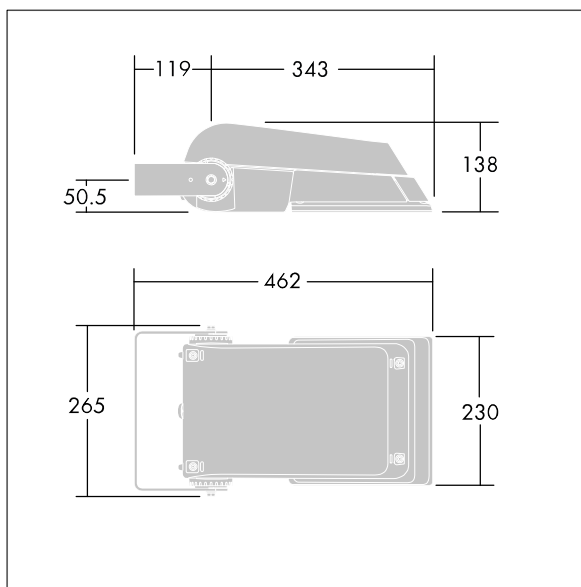

TLG_AFLP_M_SML.wmf

Dit product bevat lichtbronnen van energie-efficiëntieklasse E.

De met een * aangeduide waarden zijn nominale waarden. Thorn maakt gebruik van beproefde componenten van toonaangevende leveranciers, maar er kunnen zich echter geïsoleerde gevallen van technologie-gerelateerde storingen van individuele LED's voordoen gedurende de nominale levensduur van het product. Internationale normen bepalen de tolerantie in de initiële flux en de aangesloten belasting op $\pm 10\%$. Tenzij anders aangegeven, gelden de waarden voor een omgevingstemperatuur van 25°C.

De producten van Thorn Lighting worden permanent verder ontwikkeld. We behouden ons het recht voor om zonder verdere publicatie technische of vormelijke wijzigingen aan onze producten aan te brengen.

© Thorn Lighting