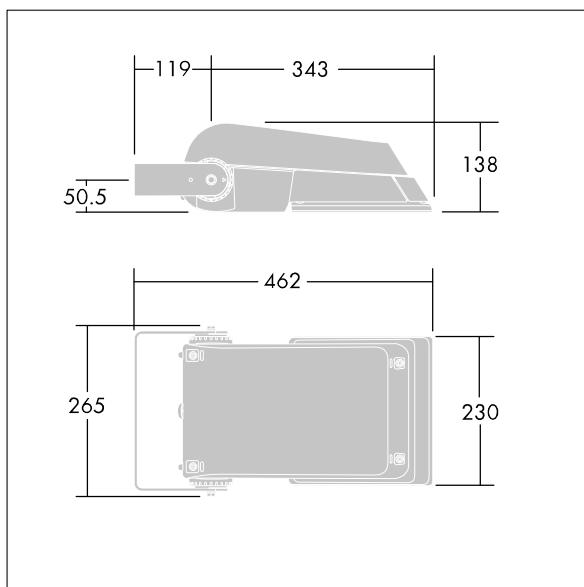

TLG_AFLP_M_SML.wmf

Dit product bevat lichtbronnen van energie-efficiëntieklasse E.

De met een * aangeduide waarden zijn nominale waarden. Thorn maakt gebruik van beproefde componenten van toonaangevende leveranciers, maar er kunnen zich echter geïsoleerde gevallen van technologie-gerelateerde storingen van individuele LED's voordoen gedurende de nominale levensduur van het product. Internationale normen bepalen de tolerantie in de initiële flux en de aangesloten belasting op $\pm 10\%$. Tenzij anders aangegeven, gelden de waarden voor een omgevingstemperatuur van 25°C.

De producten van Thorn Lighting worden permanent verder ontwikkeld. We behouden ons het recht voor om zonder verdere publicatie technische of vormelijke wijzigingen aan onze producten aan te brengen.

© Thorn Lighting