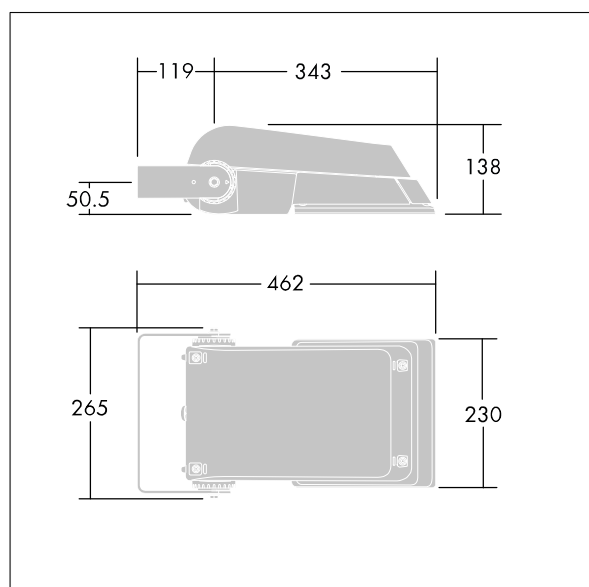

TLG_AFLP_M_SML.wmf

Dit product bevat lichtbronnen van energie-efficiëntieklasse E.

De met een * aangeduide waarden zijn nominale waarden. Thorn maakt gebruik van beproefde componenten van toonaangevende leveranciers, maar er kunnen zich echter geïsoleerde gevallen van technologie-gerelateerde storingen van individuele LED's voordoen gedurende de nominale levensduur van het product. Internationale normen bepalen de tolerantie in de initiële flux en de aangesloten belasting op $\pm 10\%$. Tenzij anders aangegeven, gelden de waarden voor een omgevingstemperatuur van 25°C.

De producten van Thorn Lighting worden permanent verder ontwikkeld. We behouden ons het recht voor om zonder verdere publicatie technische of vormelijke wijzigingen aan onze producten aan te brengen.

© Thorn Lighting