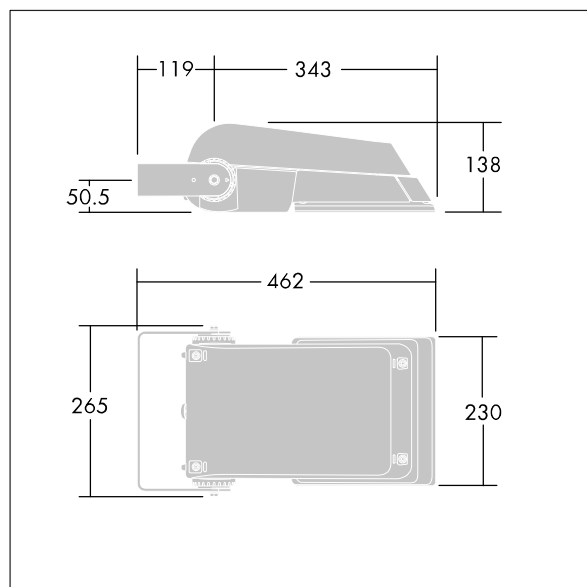

Areaflood Pro

THORN

96644766 AFP S 24L70-740 A5 HFX CL1 GY

ISO 9223 C5		IP66	IK08					T _a -25 +35
----------------	--	------	------	--	--	--	--	---------------------------

Areaflood Pro

Compacte, universele LED-lichtgewichtschijnwerper voor verlichting van grote vlakken. Behuizing: klein. Ballast: LED-converter geconfigureerd voor DALI-regeling via extra draden, voor 24 leds bij 700mA. Lichtverdeling: asymmetrisch 50°. IP66, IK08, elektrische Klasse I. Behuizing: gegoten aluminium (EN AC-44300), (onbekend). Lichtgrijs, 150 geschuurd, getextureerd (nagenoeg RAL 9006).. Afdekking: gehard glas, 4 mm dik. Omkeerbare montagebeugel meegeleverd. (onbekend)... (geen). Compleet met 4000K LED.

(onbekend)

Afmetingen 462 x 265 x 139 mm

Armatuurvermogen: 52 W

Lichtstroom van armatuur: 7650 lm

Lichtrendement van armatuur: 147 lm/W

gewicht: 6,16 kg

Scx: 0.05 m²

TLG_AFLP_F_SMALLPDB.jpg