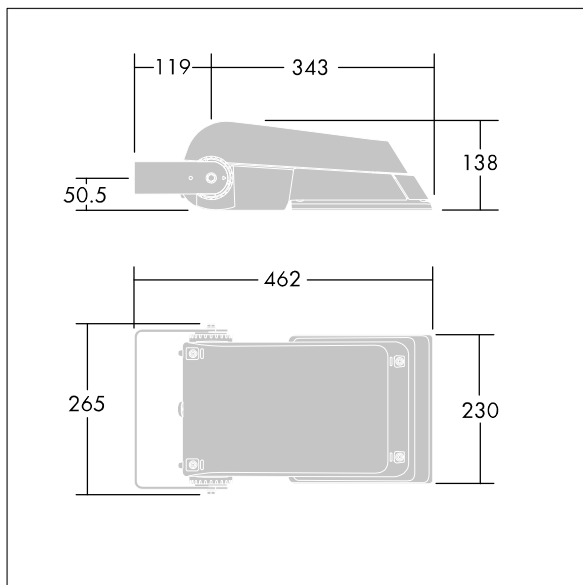

Areaflood Pro

THORN

96644765 AFP S 24L70-740 A4 HFX CL1 GY

Areaflood Pro

Compacte, universele LED-lichtgewichtschijnwerper voor verlichting van grote vlakken. Behuizing: klein. Ballast: LED-converter geconfigureerd voor DALI-regeling via extra draden, voor 24 leds bij 700mA. Lichtverdeling: asymmetrisch 40°. IP66, IK08, elektrische Klasse I. Behuizing: gegoten aluminium (EN AC-44300), (onbekend). Lichtgrijs, 150 geschuurd, getextureerd (nagenoeg RAL 9006).. Afdekking: gehard glas, 4 mm dik. Omkeerbare montagebeugel meegeleverd. (onbekend)... (geen). Compleet met 4000K LED.

(onbekend)

Afmetingen 462 x 265 x 139 mm

Armatuurvermogen: 52 W

Lichtstroom van armatuur: 7862 lm

Lichtrendement van armatuur: 151 lm/W

gewicht: 6,2 kg

Scx: 0.05 m²

TLG_AFLP_F_SMALLPDB.jpg