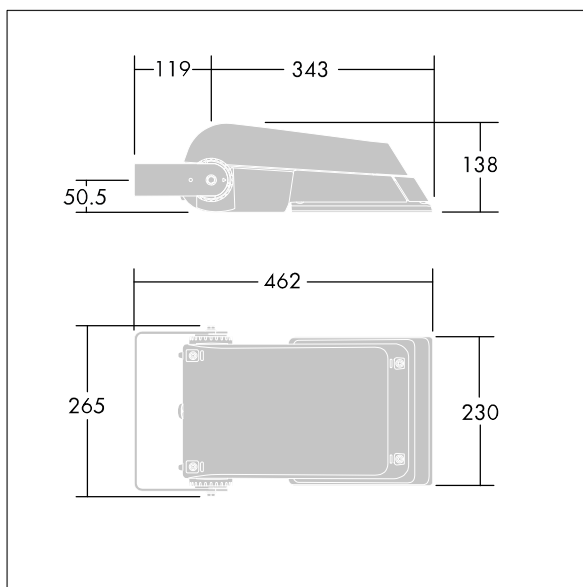

Areaflood Pro

THORN

96644764 AFP S 24L70-740 WR HFX CL2 GY

Areaflood Pro

Compacte, universele LED-lichtgewichtschijnwerper voor verlichting van grote vlakken. Behuizing: klein. Ballast: LED-converter geconfigureerd voor DALI-regeling via extra draden, voor 24 leds bij 700mA. Lichtverdeling: Brede Weg. IP66, IK08, elektrische Klasse II. Behuizing: gegoten aluminium (EN AC-44300), (onbekend). Lichtgrijs, 150 geschuurd, getextureerd (nagenoeg RAL 9006).. Afdekking: gehard glas, 4 mm dik. Omkeerbare montagebeugel meegeleverd. (onbekend)... (geen). Compleet met 4000K LED.

(onbekend)

Afmetingen 462 x 265 x 139 mm

Armatuurvermogen: 52 W

Lichtstroom van armatuur: 7832 lm

Lichtrendement van armatuur: 151 lm/W

gewicht: 6,2 kg

Scx: 0.05 m²

TLG_AFLP_F_SMALLPDB.jpg