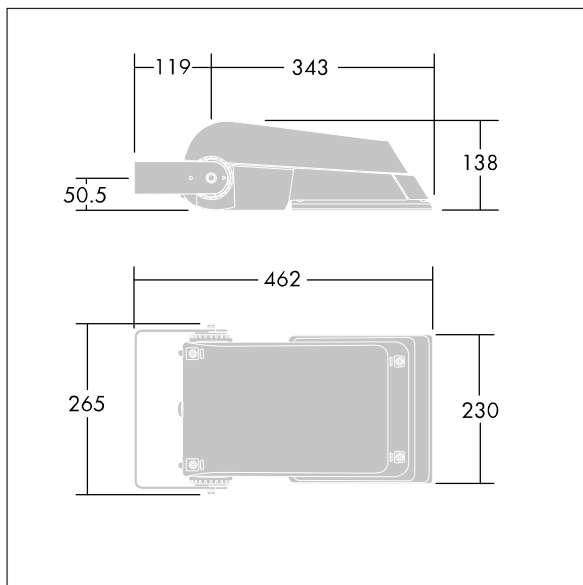

Areaflood Pro

THORN

96644764 AFP S 24L70-740 WR HFX CL2 GY

Areaflood Pro

Compacte, universele LED-lichtgewichtschijnwerper voor verlichting van grote vlakken. Behuizing: klein. Ballast: LED-converter geconfigureerd voor DALI-regeling via extra draden, voor 24 leds bij 700mA. Lichtverdeling: Brede Weg. IP66, IK08, elektrische Klasse II. Behuizing: gegoten aluminium (EN AC-44300), (onbekend). Lichtgrijs, 150 geschuurd, getextureerd (nagenoeg RAL 9006).. Afdekking: gehard glas, 4 mm dik. Omkeerbare montagebeugel meegeleverd. (onbekend)... (geen). Compleet met 4000K LED.

(onbekend)

Afmetingen 462 x 265 x 139 mm

Armatuurvermogen: 52 W

Lichtstroom van armatuur: 7832 lm

Lichtrendement van armatuur: 151 lm/W

gewicht: 6,2 kg

Scx: 0.05 m²

TLG_AFLP_F_SMALLPDB.jpg