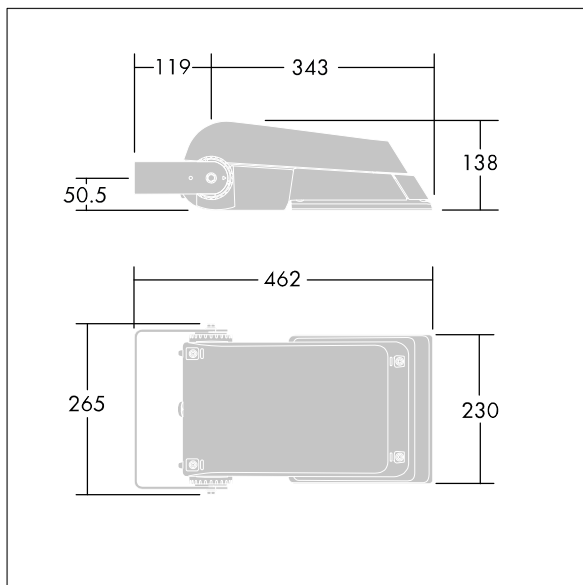

Areaflood Pro

THORN

96644763 AFP S 24L70-740 EWR HFX CL2 GY

Areaflood Pro

Compacte, universele LED-lichtgewichtschijnwerper voor verlichting van grote vlakken. Behuizing: klein. Ballast: LED-converter geconfigureerd voor DALI-regeling via extra draden, voor 24 leds bij 700mA. Lichtverdeling: Extra Wide Road. IP66, IK08, elektrische Klasse II. Behuizing: gegoten aluminium (EN AC-44300), (onbekend). Lichtgrijs, 150 geschuurd, getextureerd (nagenoeg RAL 9006).. Afdekking: gehard glas, 4 mm dik. Omkeerbare montagebeugel meegeleverd. (onbekend)... (geen). Compleet met 4000K LED.

(onbekend)

Afmetingen 462 x 265 x 139 mm

Armatuurvermogen: 52 W

Lichtstroom van armatuur: 7790 lm

Lichtrendement van armatuur: 150 lm/W

gewicht: 6,2 kg

Scx: 0.05 m²

TLG_AFLP_F_SMALLPDB.jpg