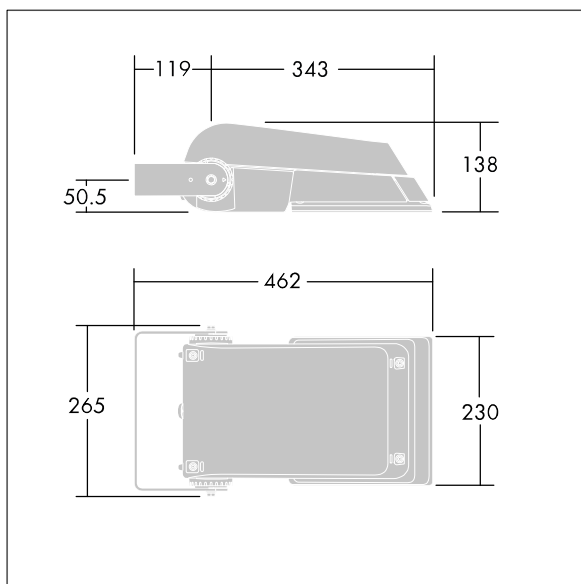

TLG_AFLP_M_SML.wmf

Dit product bevat lichtbronnen van energie-efficiëntieklasse D.

De met een * aangeduide waarden zijn nominale waarden. Thorn maakt gebruik van beproefde componenten van toonaangevende leveranciers, maar er kunnen zich echter geïsoleerde gevallen van technologie-gerelateerde storingen van individuele LED's voordoen gedurende de nominale levensduur van het product. Internationale normen bepalen de tolerantie in de initiële flux en de aangesloten belasting op $\pm 10\%$. Tenzij anders aangegeven, gelden de waarden voor een omgevingstemperatuur van 25°C.

De producten van Thorn Lighting worden permanent verder ontwikkeld. We behouden ons het recht voor om zonder verdere publicatie technische of vormelijke wijzigingen aan onze producten aan te brengen.

© Thorn Lighting