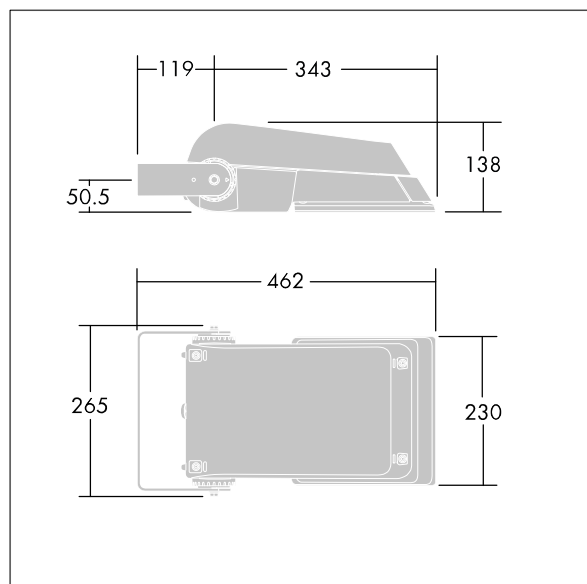

TLG_AFLP_M_SML.wmf

Dit product bevat lichtbronnen van energie-efficiëntieklasse D.

De met een * aangeduide waarden zijn nominale waarden. Thorn maakt gebruik van beproefde componenten van toonaangevende leveranciers, maar er kunnen zich echter geïsoleerde gevallen van technologie-gerelateerde storingen van individuele LED's voordoen gedurende de nominale levensduur van het product. Internationale normen bepalen de tolerantie in de initiële flux en de aangesloten belasting op $\pm 10\%$. Tenzij anders aangegeven, gelden de waarden voor een omgevingstemperatuur van 25°C.

De producten van Thorn Lighting worden permanent verder ontwikkeld. We behouden ons het recht voor om zonder verdere publicatie technische of vormelijke wijzigingen aan onze producten aan te brengen.

© Thorn Lighting