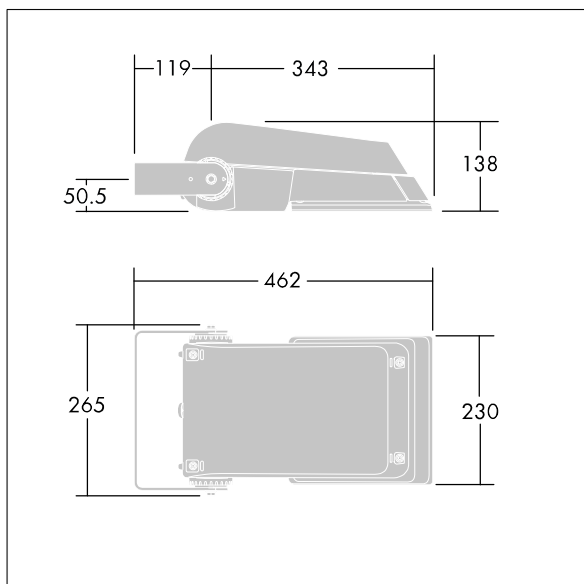

TLG_AFLP_M_SML.wmf

Dit product bevat lichtbronnen van energie-efficiëntieklasse D.

De met een * aangeduide waarden zijn nominale waarden. Thorn maakt gebruik van beproefde componenten van toonaangevende leveranciers, maar er kunnen zich echter geïsoleerde gevallen van technologie-gerelateerde storingen van individuele LED's voordoen gedurende de nominale levensduur van het product. Internationale normen bepalen de tolerantie in de initiële flux en de aangesloten belasting op $\pm 10\%$. Tenzij anders aangegeven, gelden de waarden voor een omgevingstemperatuur van 25°C.

De producten van Thorn Lighting worden permanent verder ontwikkeld. We behouden ons het recht voor om zonder verdere publicatie technische of vormelijke wijzigingen aan onze producten aan te brengen.

© Thorn Lighting