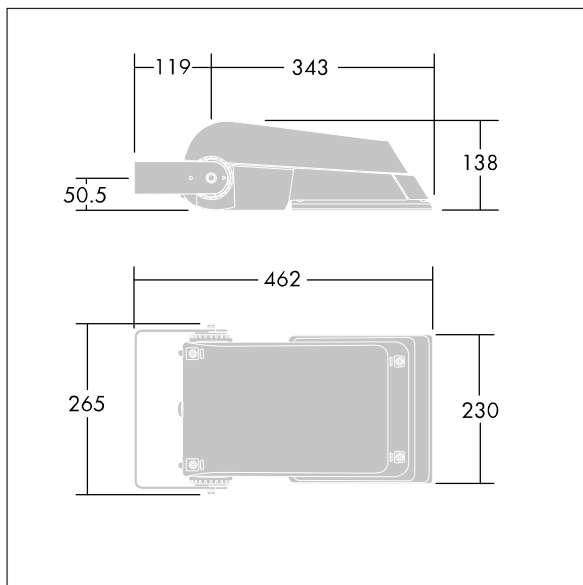

## Areaflood Pro

Compacte, universele LED-lichtgewichtschijnwerper voor verlichting van grote vlakken. Behuizing: klein. Ballast: LED-converter geconfigureerd voor DALI-regeling via extra draden, voor 24 leds bij 500mA. Lichtverdeling: Brede Weg. IP66, IK08, elektrische Klasse I. Behuizing: gegoten aluminium (EN AC-44300), (onbekend). Lichtgrijs, 150 geschuurd, getextureerd (nagenoeg RAL 9006).. Afdekking: gehard glas, 4 mm dik. Omkeerbare montagebeugel meegeleverd. (onbekend)... (geen). Compleet met 4000K LED.

(onbekend)

Afmetingen 462 x 265 x 139 mm

Armatuurvermogen: 38 W

Lichtstroom van armatuur: 5854 lm

Lichtrendement van armatuur: 154 lm/W

gewicht: 6,16 kg

Scx: 0.05 m<sup>2</sup>

TLG\_AFLP\_F\_SMALLPDB.jpg