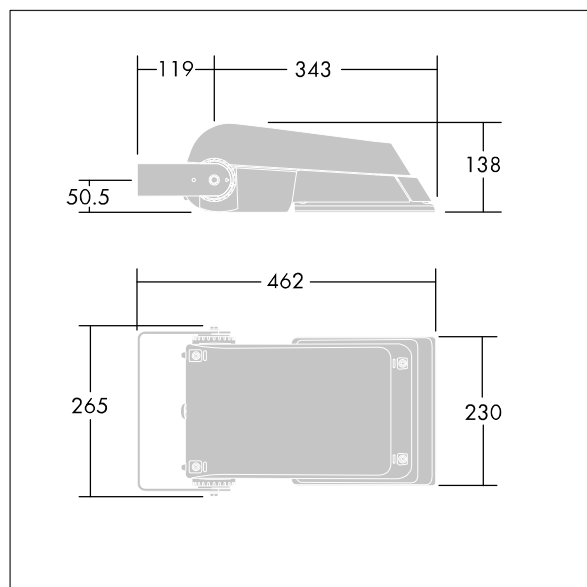

Areaflood Pro

THORN

96644748 AFP S 24L50-740 EWR HFX CL1 GY

ISO 9223 C5		IP66	IK08					Ta -25 +35
----------------	--	------	------	--	--	--	--	---------------

Areaflood Pro

Compacte, universele LED-lichtgewichtschijnwerper voor verlichting van grote vlakken. Behuizing: klein. Ballast: LED-converter geconfigureerd voor DALI-regeling via extra draden, voor 24 leds bij 500mA. Lichtverdeling: Extra Wide Road. IP66, IK08, elektrische Klasse I. Behuizing: gegoten aluminium (EN AC-44300), (onbekend). Lichtgrijs, 150 geschuurd, getextureerd (nagenoeg RAL 9006)..

Afdekking: gehard glas, 4 mm dik. Omkeerbare montagebeugel meegeleverd. (onbekend)... (geen). Compleet met 4000K LED.

(onbekend)

Afmetingen 462 x 265 x 139 mm

Armatuurvermogen: 38 W

Lichtstroom van armatuur: 5823 lm

Lichtrendement van armatuur: 153 lm/W

gewicht: 6,16 kg

Scx: 0.05 m²

TLG_AFLP_F_SMALLPDB.jpg

TLG_AFLP_M_SML.wmf

Dit product bevat lichtbronnen van energie-efficiëntieklasse D.

De met een * aangeduide waarden zijn nominale waarden. Thorn maakt gebruik van beproefde componenten van toonaangevende leveranciers, maar er kunnen zich echter geïsoleerde gevallen van technologie-gerelateerde storingen van individuele LED's voordoen gedurende de nominale levensduur van het product. Internationale normen bepalen de tolerantie in de initiële flux en de aangesloten belasting op $\pm 10\%$. Tenzij anders aangegeven, gelden de waarden voor een omgevingstemperatuur van 25°C.