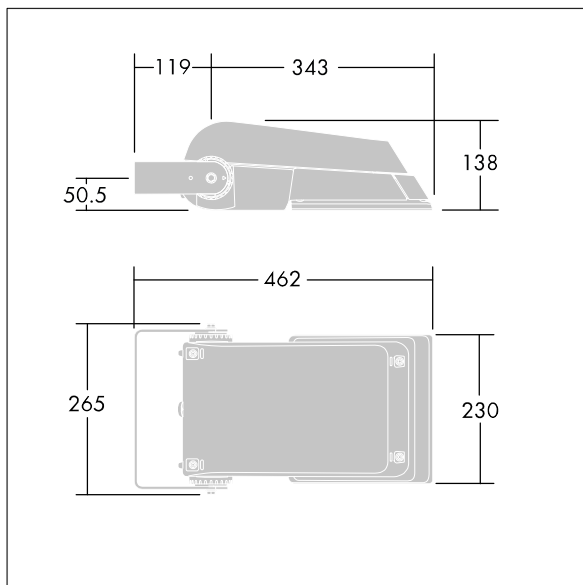

Areaflood Pro

THORN

96644745 AFP S 24L50-740 A4 HFX CL1 GY

Areaflood Pro

Compacte, universele LED-lichtgewichtschijnwerper voor verlichting van grote vlakken. Behuizing: klein. Ballast: LED-converter geconfigureerd voor DALI-regeling via extra draden, voor 24 leds bij 500mA. Lichtverdeling: asymmetrisch 40°. IP66, IK08, elektrische Klasse I. Behuizing: gegoten aluminium (EN AC-44300), (onbekend). Lichtgrijs, 150 geschuurd, getextureerd (nagenoeg RAL 9006).. Afdekking: gehard glas, 4 mm dik. Omkeerbare montagebeugel meegeleverd. (onbekend)... (geen). Compleet met 4000K LED.

(onbekend)

Afmetingen 462 x 265 x 139 mm

Armatuurvermogen: 38 W

Lichtstroom van armatuur: 5877 lm

Lichtrendement van armatuur: 155 lm/W

gewicht: 6,2 kg

Scx: 0.05 m²

TLG_AFLP_F_SMALLPDB.jpg