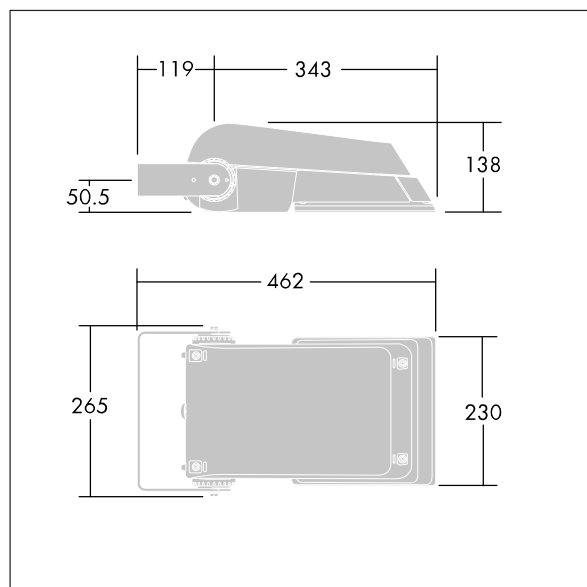

Areaflood Pro

THORN

96644743 AFP S 24L50-740 EWR HFX CL2 GY

ISO 9223 C5		IP66	IK08				Ta -25 +35
----------------	--	------	------	--	--	--	---------------

Areaflood Pro

Compacte, universele LED-lichtgewichtschijnwerper voor verlichting van grote vlakken. Behuizing: klein. Ballast: LED-converter geconfigureerd voor DALI-regeling via extra draden, voor 24 leds bij 500mA. Lichtverdeling: Extra Wide Road. IP66, IK08, elektrische Klasse II. Behuizing: gegoten aluminium (EN AC-44300), (onbekend). Lichtgrijs, 150 geschuurd, getextureerd (nagenoeg RAL 9006).. Afdekking: gehard glas, 4 mm dik. Omkeerbare montagebeugel meegeleverd. (onbekend)... (geen). Compleet met 4000K LED.

(onbekend)

Afmetingen 462 x 265 x 139 mm

Armatuurvermogen: 38 W

Lichtstroom van armatuur: 5823 lm

Lichtrendement van armatuur: 153 lm/W

gewicht: 6,2 kg

Scx: 0.05 m²

TLG_AFLP_F_SMALLPDB.jpg