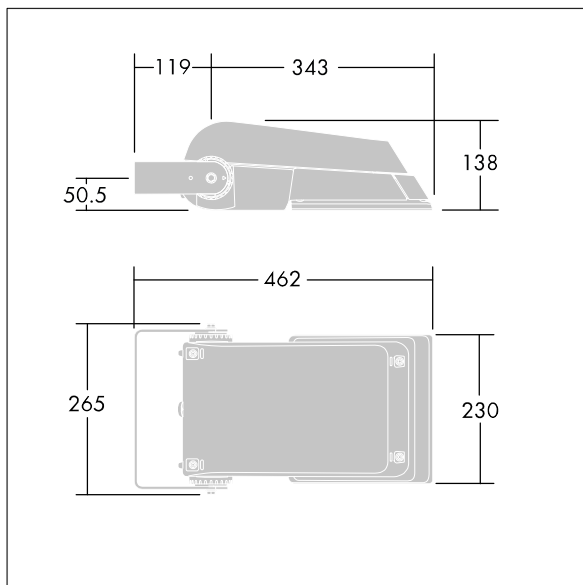

Areaflood Pro

THORN

96644742 AFP S 24L50-740 A6 HFX CL2 GY

Areaflood Pro

Compacte, universele LED-lichtgewichtschijnwerper voor verlichting van grote vlakken. Behuizing: klein. Ballast: LED-converter geconfigureerd voor DALI-regeling via extra draden, voor 24 leds bij 500mA. Lichtverdeling: asymmetrisch 60°. IP66, IK08, elektrische Klasse II. Behuizing: gegoten aluminium (EN AC-44300), (onbekend). Lichtgrijs, 150 geschuurd, getextureerd (nagenoeg RAL 9006).. Afdekking: gehard glas, 4 mm dik. Omkeerbare montagebeugel meegeleverd. (onbekend)... (geen). Compleet met 4000K LED.

(onbekend)

Afmetingen 462 x 265 x 139 mm

Armatuurvermogen: 38 W

Lichtstroom van armatuur: 5792 lm

Lichtrendement van armatuur: 152 lm/W

gewicht: 6,2 kg

Scx: 0.05 m²

TLG_AFLP_F_SMALLPDB.jpg