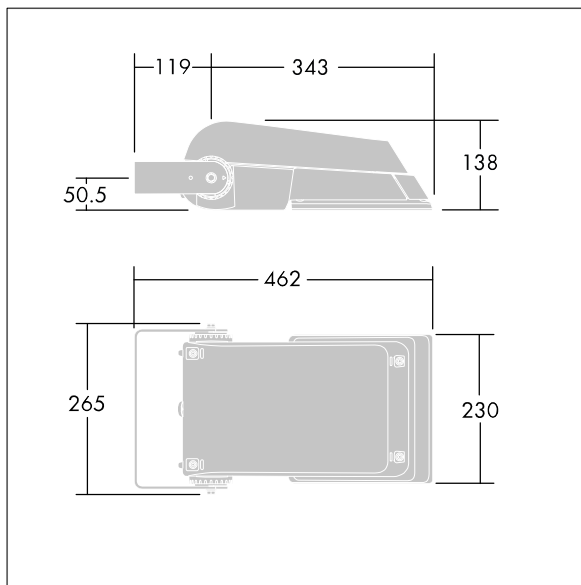

TLG_AFLP_M_SML.wmf

Dit product bevat lichtbronnen van energie-efficiëntieklasse D.

De met een * aangeduide waarden zijn nominale waarden. Thorn maakt gebruik van beproefde componenten van toonaangevende leveranciers, maar er kunnen zich echter geïsoleerde gevallen van technologie-gerelateerde storingen van individuele LED's voordoen gedurende de nominale levensduur van het product. Internationale normen bepalen de tolerantie in de initiële flux en de aangesloten belasting op $\pm 10\%$. Tenzij anders aangegeven, gelden de waarden voor een omgevingstemperatuur van 25°C.

De producten van Thorn Lighting worden permanent verder ontwikkeld. We behouden ons het recht voor om zonder verdere publicatie technische of vormelijke wijzigingen aan onze producten aan te brengen.

© Thorn Lighting