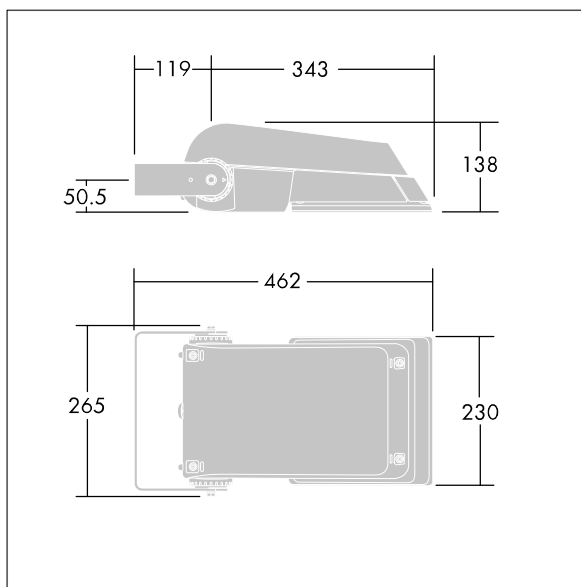

TLG_AFLP_M_SML.wmf

Dit product bevat lichtbronnen van energie-efficiëntieklasse D.

De met een * aangeduide waarden zijn nominale waarden. Thorn maakt gebruik van beproefde componenten van toonaangevende leveranciers, maar er kunnen zich echter geïsoleerde gevallen van technologie-gerelateerde storingen van individuele LED's voordoen gedurende de nominale levensduur van het product. Internationale normen bepalen de tolerantie in de initiële flux en de aangesloten belasting op $\pm 10\%$. Tenzij anders aangegeven, gelden de waarden voor een omgevingstemperatuur van 25°C.

De producten van Thorn Lighting worden permanent verder ontwikkeld. We behouden ons het recht voor om zonder verdere publicatie technische of vormelijke wijzigingen aan onze producten aan te brengen.

© Thorn Lighting