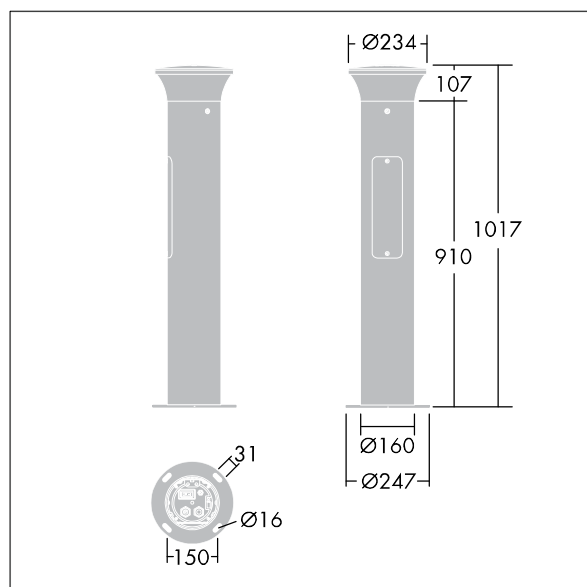

# THORN

96273306 TR B S 10L35 MAS 740 RGB R/S CL1 MPL

ISO 9223 C5	IP66	IK10	⊕	CE			T <sub>a</sub> 25
----------------	------	------	---	----	-----------------------------------------------------------------------------------	-----------------------------------------------------------------------------------	-------------------

Montage met voetplaat: 4 ankerbouten M14 (apart verkrijgbaar), afstand: 150 mm

Afmetingen 160 x 160 x 1017 mm

Armatuurvermogen: 11,8 W

Gewicht: 7,7 kg

TLG\_ADLB\_F\_SLIMB.jpg

TLG\_ADLB\_M\_SLIM.wmf

Dit product bevat een lichtbron van energie-efficiëntieklasse D.