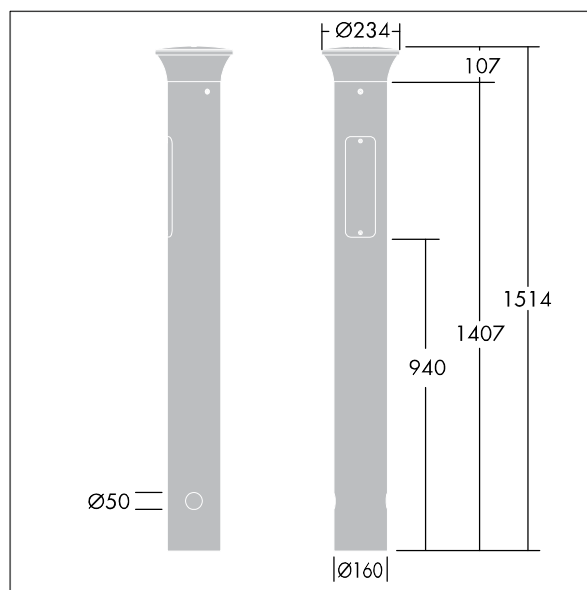

# Thor Bollard

THORN

96273300 TR B S 10L35 BPSW 730 RGB R/S CL2 MGR

ISO 9223 C5	IP66	IK10						T <sub>a</sub> 25
----------------	------	------	--	--	--	--	--	-------------------

## Thor Bollard

Een elegante, vandaalbestendige, radiaal symmetrisch slanke bolder met hoogwaardige optiek. Voor niet stuurbaar voorschakelapparaat. IP66 Elektrische klasse II. Pilaar en voet: aluminium (EW AW 6060). Overkapping: gegoten aluminium (EN AC 44300). Diffusor: Transparant anti-uv polycarbonaat (PC). Tandwielkast: polycarbonaat (PC). Kleur van overkapping en pilaar: poedergelakt antraciet (gelijkend op RAL7043) (nagenoeg RAL7043). Decoratieve verlichte RGB-strook aan de basis van de lichtkop die eenvoudig kan worden ingesteld tijdens installatie. Uitgerust met een 50% vermogensreductie circuit, effectieve 3 uur vóór en 5 uur na een berekende middernacht. Het kan worden uitgeschakeld bij de installatie d.m.v. een gemakkelijk toegankelijke interne switch. Voorbekabelde armatuur, klaar voor installatie. Aansluitdoos vereist, apart verkrijgbaar. Compleet met 3000K LED

Afmetingen 160 x 160 x 1017 mm

Armatuurvermogen: 11,8 W

Gewicht: 9,3 kg

TLG\_ADLB\_F\_SLIMPDB.jpg

TLG\_ADLB\_M\_SLIM\_MRG.wmf

Dit product bevat een lichtbron van energie-efficiëntieklasse D.

De met een \* aangeduide waarden zijn nominale waarden. Thorn maakt gebruik van beproefde componenten van toonaangevende leveranciers, maar er kunnen zich echter geïsoleerde gevallen van technologie-gerelateerde storingen van individuele LED's voordoen gedurende de nominale levensduur van het product. Internationale normen bepalen de tolerantie in de initiële flux en de aangesloten belasting op  $\pm 10\%$ . Tenzij anders aangegeven, gelden de waarden voor een omgevingstemperatuur van 25°C.

# Thor Bollard

96273300 TR B S 10L35 BPSW 730 RGB R/S CL2 MGR

THORN