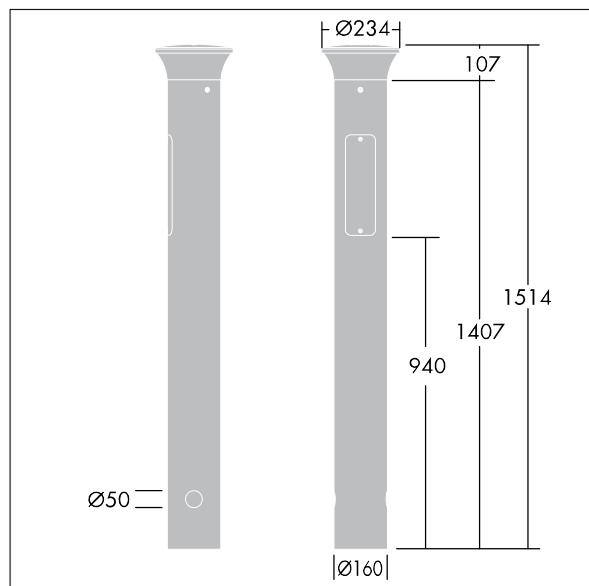

# THORN

96273291 TR B S 10L35 BPSW 740 RGB ASY CL1 MGR

ISO 9223 C5	IP66	IK10					T <sub>a</sub> 25
----------------	------	------	--	--	--	--	-------------------

## Thor Bollard

Een elegante, vandaalbestendige, asymmetrisch slanke bolder met hoogwaardige optiek. Voor niet stuurbaar voorschakelapparaat. IP66 Elektrische klasse I. Pilaar en voet: aluminium (EW AW 6060). Overkapping: gegoten aluminium (EN AC 44300). Diffusor: Doorzichtig anti-uv polycarbonaat (PC). Tandwielkast: polycarbonaat (PC). Kleur van overkapping en pilaar: poedergelakt antraciet (gelijkend op RAL7043) (nagenoeg RAL7043). Decoratieve verlichte RGB-strook aan de basis van de lichtkop die eenvoudig kan worden ingesteld tijdens installatie. Uitgerust met een 50% vermogensreductie circuit, effectieve 3 uur vóór en 5 uur na een berekende middernacht. Het kan worden uitgeschakeld bij de installatie d.m.v. een gemakkelijk toegankelijke interne switch. Voorbekabelde armatuur, klaar voor installatie. Aansluitdoos vereist, apart verkrijgbaar. Compleet met 4000K LED

Afmetingen 160 x 160 x 1017 mm

Armatuurvermogen: 11,8 W

Gewicht: 9,3 kg

TLG\_ADLB\_F\_SLIMPDB.jpg

TLG\_ADLB\_M\_SLIM\_MRG.wmf

Dit product bevat een lichtbron van energie-efficiëntieklasse D.

De met een \* aangeduide waarden zijn nominale waarden. Thorn maakt gebruik van beproefde componenten van toonaangevende leveranciers, maar er kunnen zich echter geïsoleerde gevallen van technologie-gerelateerde storingen van individuele LED's voordoen gedurende de nominale levensduur van het product. Internationale normen bepalen de tolerantie in de initiële flux en de aangesloten belasting op  $\pm 10\%$ . Tenzij anders aangegeven, gelden de waarden voor een omgevingstemperatuur van 25°C.