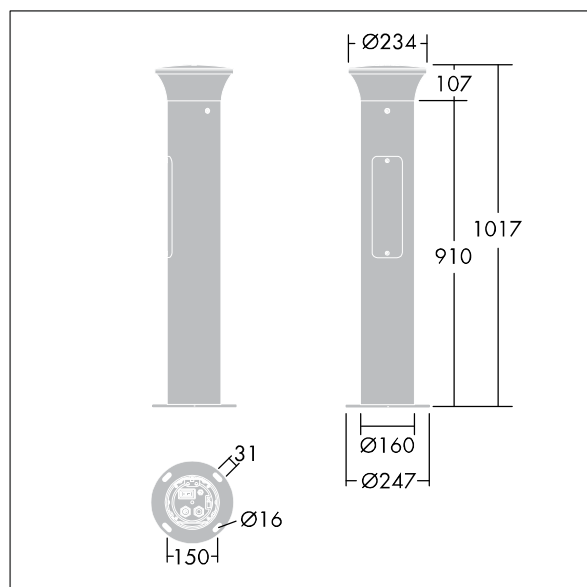

# THORN

96273285 TR B S 10L35 BPSW 730 RGB ASY CL2 MPL

ISO 9223 C5	IP66	IK10						T <sub>a</sub> 25
----------------	------	------	--	--	--	--	--	-------------------

## Thor Bollard

Een elegante, vandaalbestendige, asymmetrisch slanke bollard met hoogwaardige optiek. Voor niet stuurbaar voorschakelapparatuur. IP66 Elektrische klasse II. Pilaar en voet: aluminium (EW AW 6060). Overkapping: gegoten aluminium (EN AC 44300). Diffusor: Transparant anti-uv polycarbonaat (PC). Tandwielkast: polycarbonaat (PC). Kleur van overkapping en pilaar: poedergelakt antraciet (gelijkend op RAL7043) (nagenoeg RAL7043). Decoratieve verlichte RGB-strook aan de basis van de lichtkop die eenvoudig kan worden ingesteld tijdens installatie. Uitgerust met een 50% vermogensreductie circuit, effectieve 3 uur vóór en 5 uur na een berekende middernacht. Het kan worden uitgeschakeld bij de installatie d.m.v. een gemakkelijk toegankelijke interne switch. Voorbekabelde armatuur, klaar voor installatie. Aansluitdoos vereist, apart verkrijgbaar. Compleet met 3000K LED

Montage met voetplaat: 4 ankerbouten M14 (apart verkrijgbaar), afstand: 150 mm

Afmetingen 160 x 160 x 1017 mm  
Armatuurvermogen: 11,8 W  
Gewicht: 7,7 kg

TLG\_ADLB\_F\_SLIMG.jpg

TLG\_ADLB\_M\_SLIM.wmf

Dit product bevat een lichtbron van energie-efficiëntieklasse D.