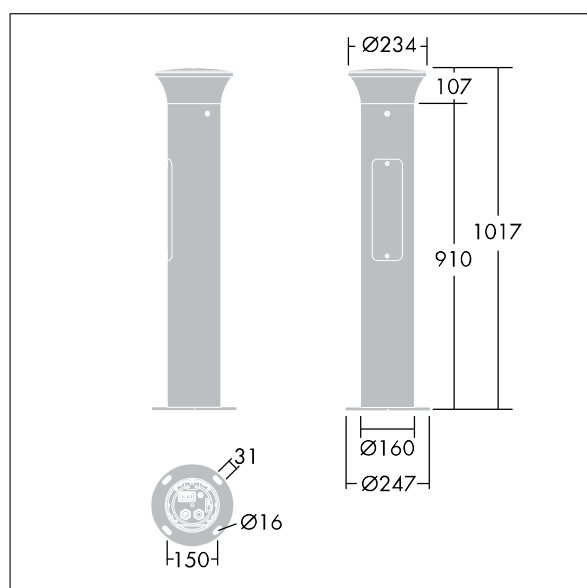

# THORN

96273284 TR B S 10L35 BPSW 730 RGB R/S CL2 MPL

ISO 9223 C5	IP66	IK10					T <sub>a</sub> 25
----------------	------	------	--	--	--	--	-------------------

Montage met voetplaat: 4 ankerbouten M14 (apart verkrijgbaar), afstand: 150 mm

Afmetingen 160 x 160 x 1017 mm

Armatuurvermogen: 11,8 W

Gewicht: 7,7 kg

TLG\_ADLB\_F\_SLIMG.jpg

TLG\_ADLB\_M\_SLIM.wmf

Dit product bevat een lichtbron van energie-efficiëntieklasse D.