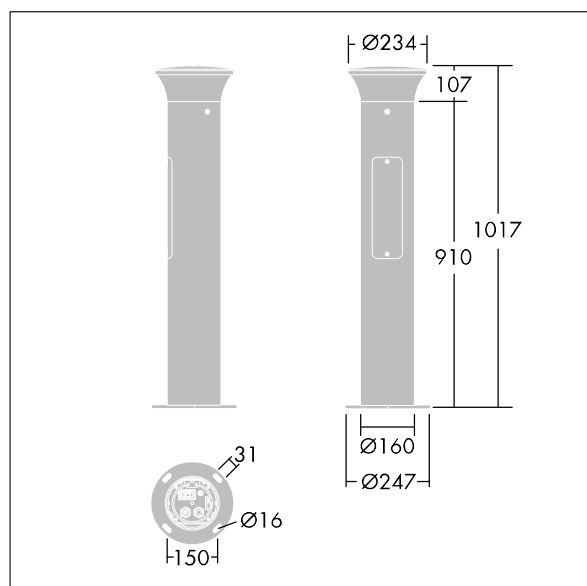

# THORN

96273284 TR B S 10L35 BPSW 730 RGB R/S CL2 MPL

|                |      |      |  |  |  |  |  |                   |
|----------------|------|------|--|--|--|--|--|-------------------|
| ISO 9223<br>C5 | IP66 | IK10 |  |  |  |  |  | T <sub>a</sub> 25 |
|----------------|------|------|--|--|--|--|--|-------------------|

Montage met voetplaat: 4 ankerbouten M14 (apart verkrijgbaar), afstand: 150 mm

Afmetingen 160 x 160 x 1017 mm

Armatuurvermogen: 11,8 W

Gewicht: 7,7 kg

TLG\_ADLB\_F\_SLIMG.jpg

TLG\_ADLB\_M\_SLIM.wmf

Dit product bevat een lichtbron van energie-efficiëntieklasse D.