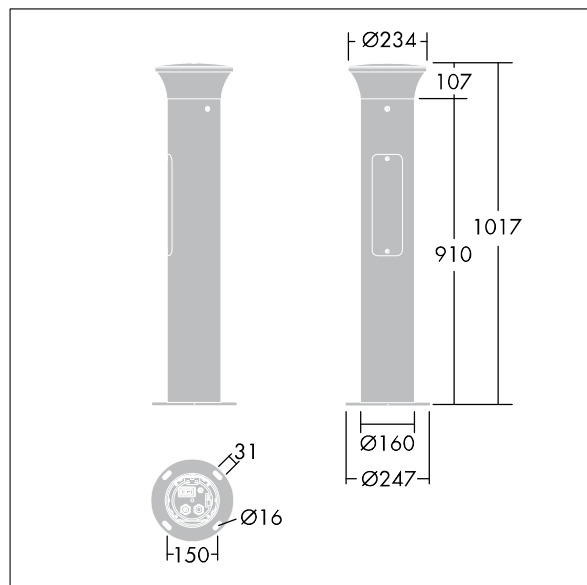

Thor Bollard

THORN

96273277 TR B S 10L35 BPSW 730 RGB ASY CL1 MPL

ISO 9223 C5	IP66	IK10					Ta25
----------------	------	------	--	--	--	--	------

Thor Bollard

Een elegante, vandaalbestendige, asymmetrisch slanke boldier met hoogwaardige optiek. Voor niet stuurbaar voorschakelapparatuur. IP66 Elektrische klasse I. Pilaar en voet: aluminium (EW AW 6060). Overkapping: gegoten aluminium (EN AC 44300). Diffusor: Doorzichtig anti-uv polycarbonaat (PC). Tandwielkast: polycarbonaat (PC). Kleur van overkapping en pilaar: poedergelakt antraciet (gelijkend op RAL7043) (nagenoeg RAL7043). Decoratieve verlichte RGB-strook aan de basis van de lichtkop die eenvoudig kan worden ingesteld tijdens installatie. Uitgerust met een 50% vermogensreductie circuit, effectieve 3 uur vóór en 5 uur na een berekende middernacht. Het kan worden uitgeschakeld bij de installatie d.m.v. een gemakkelijk toegankelijke interne switch. Voorbekabelde armatuur, klaar voor installatie. Aansluitdoos vereist, apart verkrijgbaar. Compleet met 3000K LED

Montage met voetplaat: 4 ankerbouten M14 (apart verkrijgbaar), afstand: 150 mm

Afmetingen 160 x 160 x 1017 mm
Armatuurvermogen: 11,8 W
Gewicht: 7,7 kg

TLG_ADLB_F_SLIMG.jpg

TLG_ADLB_M_SLIM.wmf

Dit product bevat een lichtbron van energie-efficiëntieklasse D.