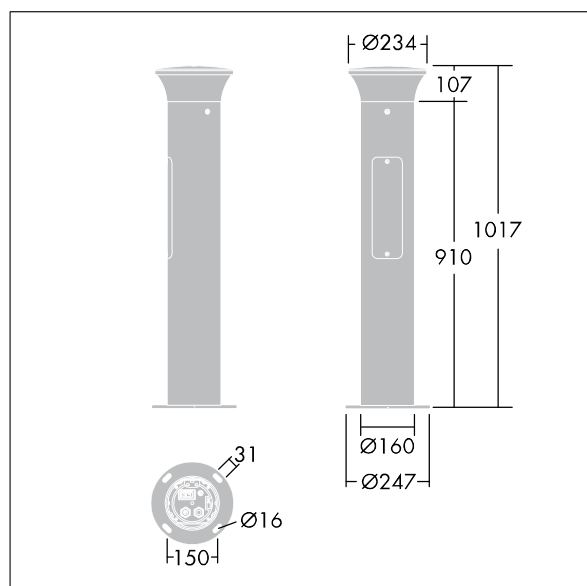

Thor Bollard

THORN

96273276 TR B S 10L35 BPSW 730 RGB R/S CL1 MPL

ISO 9223 C5	IP66	IK10	⊕	CE			T _a 25
----------------	------	------	---	----	---	---	-------------------

Thor Bollard

Een elegante, vandaalbestendige, radiaal symmetrisch slanke bolder met hoogwaardige optiek. Voor niet stuurbaar voorschakelapparatuur. IP66 Elektrische klasse I. Pilaar en voet: aluminium (EW AW 6060). Overkapping: gegoten aluminium (EN AC 44300), Diffusor: Doorzichtig anti-uv polycarbonaat (PC). Tandwielkast: polycarbonaat (PC). Kleur van overkapping en pilaar: poedergelakt antraciet (gelijkend op RAL7043) (nagenoeg RAL7043). Decoratieve verlichte RGB-strook aan de basis van de lichtkop die eenvoudig kan worden ingesteld tijdens installatie. Uiterust met een 50% vermogensreductie circuit, effectieve 3 uur vóór en 5 uur na een berekende middernacht. Het kan worden uitgeschakeld bij de installatie d.m.v. een gemakkelijk toegankelijke interne switch. Voorbekabelde armatuur, klaar voor installatie. Aansluitdoos vereist, apart verkrijgbaar. Compleet met 3000K LED

Montage met voetplaat: 4 ankerbouten M14 (apart verkrijgbaar), afstand: 150 mm

Afmetingen 160 x 160 x 1017 mm

Armatuurvermogen: 11,8 W

Gewicht: 7,7 kg

TLG_ADLB_F_SLIMG.jpg

TLG_ADLB_M_SLIM.wmf

Dit product bevat een lichtbron van energie-efficiëntieklasse D.