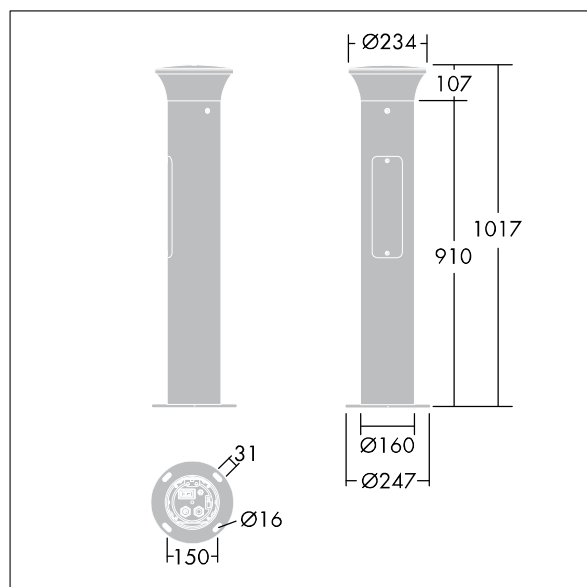

Thor Bollard

THORN

96273275 TR B S 10L35 BPSW 740 RGB ASY CL1 MPL

ISO 9223 C5	IP66	IK10					Ta25
----------------	------	------	--	--	--	--	------

Thor Bollard

Een elegante, vandaalbestendige, asymmetrisch slanke bollard met hoogwaardige optiek. Voor niet stuurbaar voorschakelapparatuur. IP66 Elektrische klasse I. Pilaar en voet: aluminium (EW AW 6060). Overkapping: gegoten aluminium (EN AC 44300). Diffusor: Doorzichtig anti-uv polycarbonaat (PC). Tandwielkast: polycarbonaat (PC). Kleur van overkapping en pilaar: poedergelakt antraciet (gelijkend op RAL7043) (nagenoeg RAL7043). Decoratieve verlichte RGB-strook aan de basis van de lichtkop die eenvoudig kan worden ingesteld tijdens installatie. Uitgerust met een 50% vermogensreductie circuit, effectieve 3 uur vóór en 5 uur na een berekende middernacht. Het kan worden uitgeschakeld bij de installatie d.m.v. een gemakkelijk toegankelijke interne switch. Voorbekabelde armatuur, klaar voor installatie. Aansluitdoos vereist, apart verkrijgbaar. Compleet met 4000K LED

Montage met voetplaat: 4 ankerbouten M14 (apart verkrijgbaar), afstand: 150 mm

Afmetingen 160 x 160 x 1017 mm

Armatuurvermogen: 11,8 W

Gewicht: 7,7 kg

TLG_ADLB_F_SLIMG.jpg

Dit product bevat een lichtbron van energie-efficiëntieklasse D.