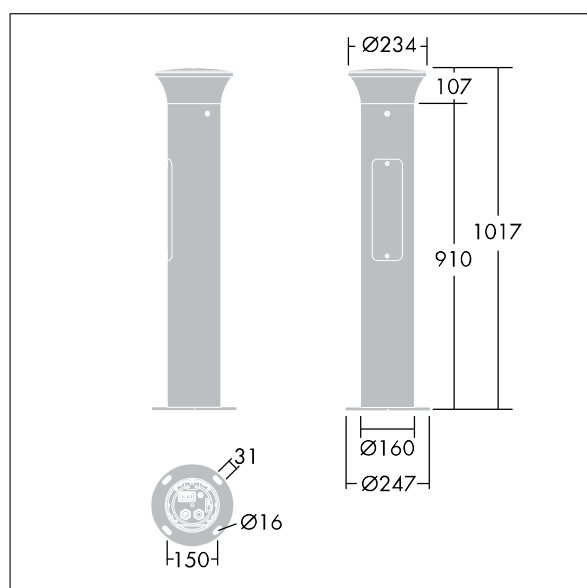

# THORN

96273274 TR B S 10L35 BPSW 740 RGB R/S CL1 MPL

ISO 9223 C5	IP66	IK10	⊕	CE			T <sub>a</sub> 25
----------------	------	------	---	----	--	--	-------------------

Montage met voetplaat: 4 ankerbouten M14 (apart verkrijgbaar), afstand: 150 mm

Afmetingen 160 x 160 x 1017 mm

Armatuurvermogen: 11,8 W

Gewicht: 7,7 kg

TLG\_ADLB\_F\_SLIMG.jpg

TLG\_ADLB\_M\_SLIM.wmf

Dit product bevat een lichtbron van energie-efficiëntieklasse D.