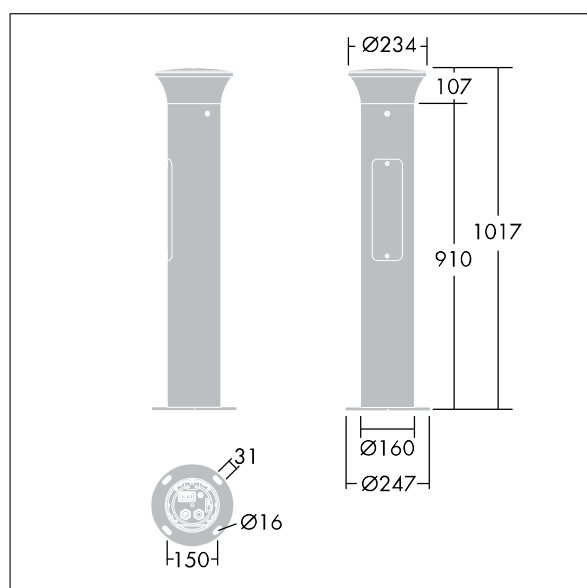

# THORN

96273274 TR B S 10L35 BPSW 740 RGB R/S CL1 MPL

|                |      |      |   |    |   |   |                   |
|----------------|------|------|---|----|---|---|-------------------|
| ISO 9223<br>C5 | IP66 | IK10 | ⊕ | CE |  |  | T <sub>a</sub> 25 |
|----------------|------|------|---|----|---|---|-------------------|

Montage met voetplaat: 4 ankerbouten M14 (apart verkrijgbaar), afstand: 150 mm

Afmetingen 160 x 160 x 1017 mm

Armatuurvermogen: 11,8 W

Gewicht: 7,7 kg

TLG\_ADLB\_F\_SLIMG.jpg

TLG\_ADLB\_M\_SLIM.wmf

Dit product bevat een lichtbron van energie-efficiëntieklasse D.