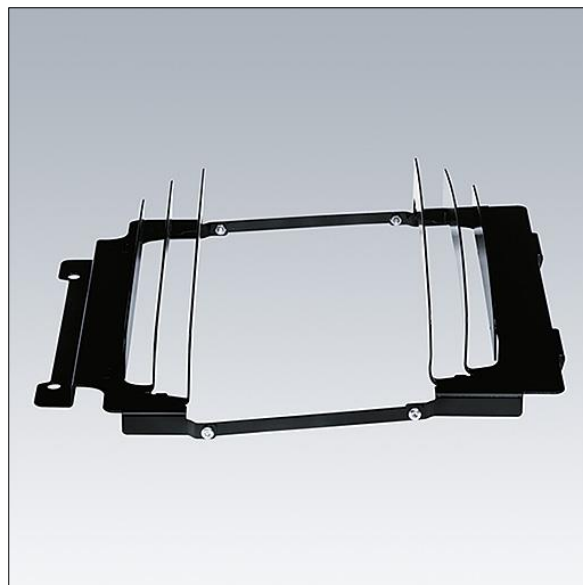

CiviTEQ

96628087 CQ L LOUVRES FRONT & BACK

THORN

CiviTEQ

TLG_CTEQ_F_LOUVRES.jpg

De met een * aangeduide waarden zijn nominale waarden. Tenzij anders aangegeven, gelden de waarden voor een omgevingstemperatuur van 25°C.