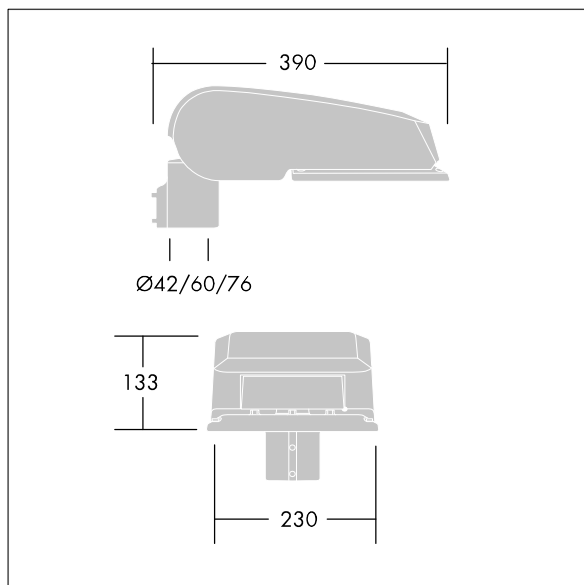

CiviTEQ

Een klein model LED-straatverlichting lantaarn met 24 LEDs, aangedreven aan 350mA met Brede Straat optiek. niet stuurbaar voorschakelapparatuur. elektrische Klasse II, IP66, IK08. Behuizing: gegoten aluminium (EN AC-44300), (onbekend) Lichtgrijs, 150 geschuurd, getextureerd (nagenoeg RAL 9006). Afscherming: gehard vlak glas. Schroeven: roestvrij staal, Ecolubric® behandeld. Geleverd met Ø60mm spigotadapter die als post-top (0°/5°/10° tilt) of zij-invoer (-20°/-15°/-10°/-5°/0° tilt) kan worden gemonteerd. Uitgerust met een 50% vermogensreductie circuit, effectieve 3 uur vóór en 5 uur na een berekende middernacht. Het kan worden uitgeschakeld bij de installatie d.m.v. een gemakkelijk toegankelijke interne switch. Compleet met 4000K LED.

Afmetingen 390 x 230 x 133 mm

Armatuurvermogen: 27 W

Lichtstroom van armatuur: 4181 lm

Lichtrendement van armatuur: 155 lm/W

Gewicht: 5,7 kg

Scx: 0.077 m²

TLG_CTEQ_F_SMTP36LEDPDB.jpg

TLG_CETQ_M_S.wmf