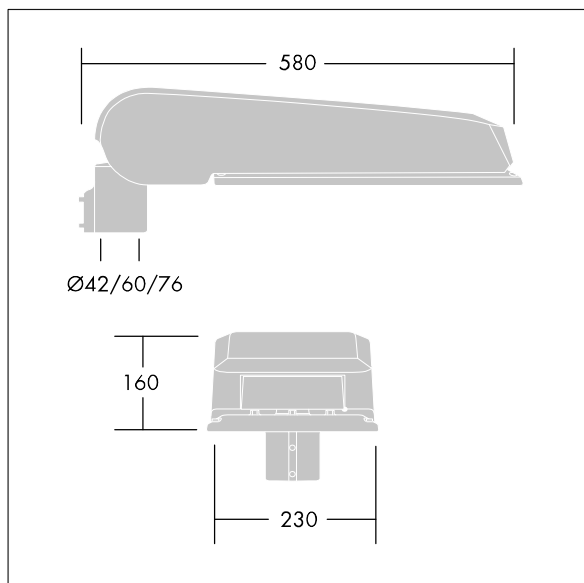

CiviTEQ

Een groot model LED-straatverlichting lantaarn met 60 LEDs, aangedreven aan 500mA met Smalle Weg optiek. niet stuurbaar voorschakelapparatuur. elektrische Klasse I, IP66, IK08. Behuizing: gegoten aluminium (EN AC-44300), poedergelakt lichtgrijs (RAL 9006). Afscherming: gehard vlak glas. Schroeven: roestvrij staal, Ecolubric® behandeld. Geleverd met Ø76mm spigotadapter die als post-top (0°/5°/10° tilt) of zij-invoer (-20°/-15°/-10°/-5°/0° tilt) kan worden gemonteerd. Uitgerust met een 50% vermogensreductie circuit, effectieve 3 uur vóór en 5 uur na een berekende middernacht. Het kan worden uitgeschakeld bij de installatie d.m.v. een gemakkelijk toegankelijke interne switch. Compleet met 4000K LED.

Afmetingen 580 x 230 x 160 mm

Armatuurvermogen: 88,3 W

Lichtstroom van armatuur: 14771 lm

Lichtrendement van armatuur: 167 lm/W

Gewicht: 8,63 kg

Scx: 0.115 m²

TLG_CTEQ_F_LMTP72LEDPDB.jpg

TLG_CETQ_M_L.wmf