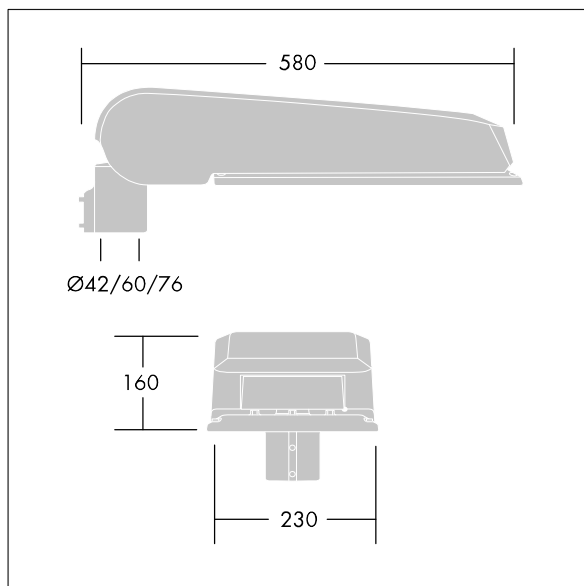

CiviTEQ

Een groot model LED-straatverlichting lantaarn met 60 LEDs, aangedreven aan 350mA met Smalle Weg optiek. niet stuurbaar voorschakelapparatuur. elektrische Klasse I, IP66, IK08. Behuizing: gegoten aluminium (EN AC-44300), poedergelakt lichtgrijs (RAL 9006). Afscherming: gehard vlak glas. Schroeven: roestvrij staal, Ecolubric® behandeld. Geleverd met Ø76mm spigotadapter die als post-top (0°/5°/10° tilt) of zij-invoer (-20°/-15°/-10°/-5°/0° tilt) kan worden gemonteerd. Uitgerust met een 50% vermogensreductie circuit, effectieve 3 uur vóór en 5 uur na een berekende middernacht. Het kan worden uitgeschakeld bij de installatie d.m.v. een gemakkelijk toegankelijke interne switch. Compleet met 4000K LED.

Afmetingen 580 x 230 x 160 mm

Armatuurvermogen: 62,2 W

Lichtstroom van armatuur: 10791 lm

Lichtrendement van armatuur: 173 lm/W

Gewicht: 8,63 kg

Scx: 0.115 m²

TLG_CTEQ_F_LMTP72LEDPDB.jpg

TLG_CETQ_M_L.wmf