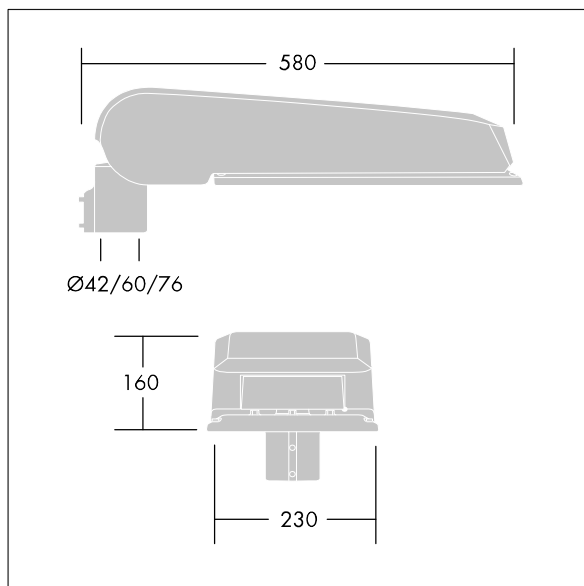

CiviTEQ

Een groot model LED-straatverlichting lantaarn met 48 LEDs, aangedreven aan 500mA met Smalle Weg optiek. niet stuurbaar voorschakelapparatuur. elektrische Klasse I, IP66, IK08. Behuizing: gegoten aluminium (EN AC-44300), poedergelakt lichtgrijs (RAL 9006). Afscherming: gehard vlak glas. Schroeven: roestvrij staal, Ecolubric® behandeld. Geleverd met Ø76mm spigotadapter die als post-top (0°/5°/10° tilt) of zij-invoer (-20°/-15°/-10°/-5°/0° tilt) kan worden gemonteerd. Uitgerust met een 50% vermogensreductie circuit, effectieve 3 uur vóór en 5 uur na een berekende middernacht. Het kan worden uitgeschakeld bij de installatie d.m.v. een gemakkelijk toegankelijke interne switch. Compleet met 4000K LED.

Afmetingen 580 x 230 x 160 mm

Armatuurvermogen: 70,7 W

Lichtstroom van armatuur: 11898 lm

Lichtrendement van armatuur: 168 lm/W

Gewicht: 8,59 kg

Scx: 0.115 m²

TLG_CTEQ_F_LMTP72LEDPDB.jpg

TLG_CETQ_M_L.wmf