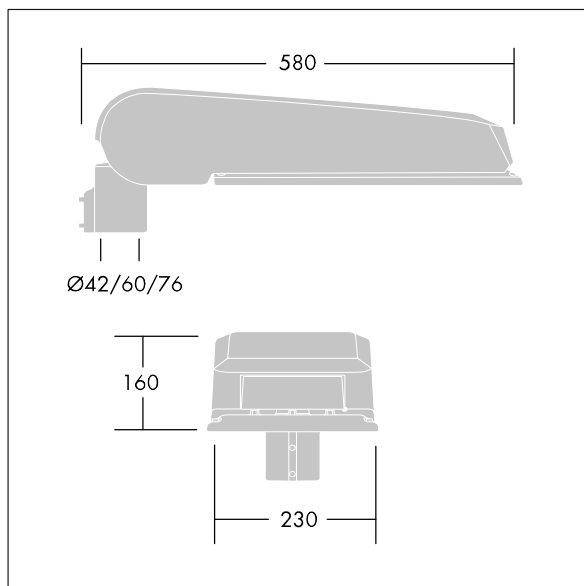

CiviTEQ

Een groot model LED-straatverlichting lantaarn met 48 LEDs, aangedreven aan 350mA met Smalle Weg optiek. niet stuurbaar voorschakelapparatuur. elektrische Klasse I, IP66, IK08. Behuizing: gegoten aluminium (EN AC-44300), poedergelakt lichtgrijs (RAL 9006). Afscherming: gehard vlak glas. Schroeven: roestvrij staal, Ecolubric® behandeld. Geleverd met Ø76mm spigotadapter die als post-top (0°/5°/10° tilt) of zij-invoer (-20°/-15°/-10°/-5°/0° tilt) kan worden gemonteerd. Uitgerust met een 50% vermogensreductie circuit, effectieve 3 uur vóór en 5 uur na een berekende middernacht. Het kan worden uitgeschakeld bij de installatie d.m.v. een gemakkelijk toegankelijke interne switch. Compleet met 4000K LED.

Afmetingen 580 x 230 x 160 mm

Armatuurvermogen: 49,6 W

Lichtstroom van armatuur: 8667 lm

Lichtrendement van armatuur: 175 lm/W

Gewicht: 8,59 kg

Scx: 0.115 m²

TLG_CTEQ_F_LMTP72LEDPDB.jpg

TLG_CETQ_M_L.wmf