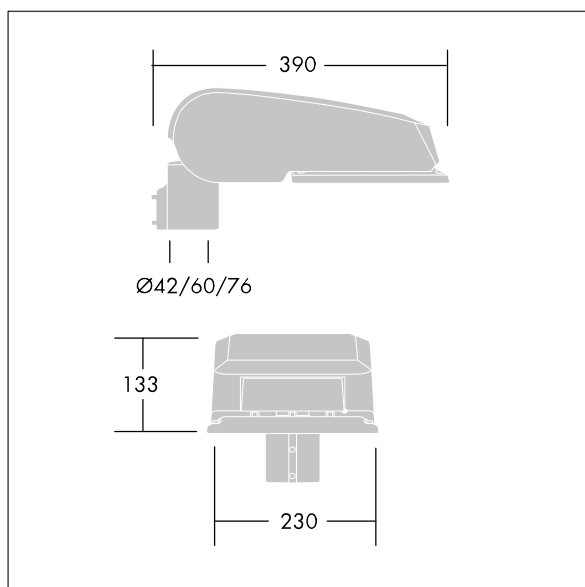

## CiviTEQ

Een klein model LED-straatverlichting lantaarn met 24 LEDs, aangedreven aan 350mA met Smalle Weg optiek. niet stuurbaar voorschakelapparatuur. elektrische Klasse I, IP66, IK08. Behuizing: gegoten aluminium (EN AC-44300), (onbekend) Lichtgrijs, 150 geschuurd, getextureerd (nagenoeg RAL 9006). Afscherming: gehard vlak glas. Schroeven: roestvrij staal, Ecolubric® behandeld. Geleverd met Ø76mm spigotadapter die als post-top (0°/5°/10° tilt) of zij-invoer (-20°/-15°/-10°/-5°/0° tilt) kan worden gemonteerd. Uitgerust met een 50% vermogensreductie circuit, effectieve 3 uur vóór en 5 uur na een berekende middernacht. Het kan worden uitgeschakeld bij de installatie d.m.v. een gemakkelijk toegankelijke interne switch. Compleet met 4000K LED.

Afmetingen 390 x 230 x 133 mm

Armatuurvermogen: 25,7 W

Lichtstroom van armatuur: 4334 lm

Lichtrendement van armatuur: 169 lm/W

Gewicht: 5,7 kg

Scx: 0.077 m<sup>2</sup>

TLG\_CTEQ\_F\_SMTP36LEDPDB.jpg

TLG\_CETQ\_M\_S.wmf