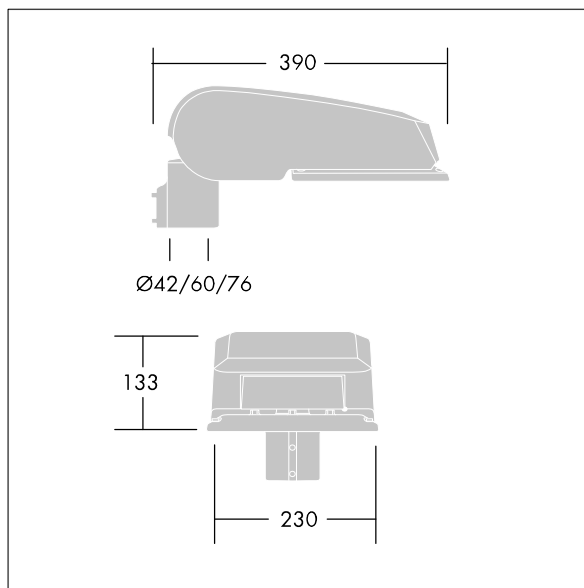

CiviTEQ

Een klein model LED-straatverlichting lantaarn met 12 LEDs, aangedreven aan 350mA met Smalle Weg optiek. niet stuurbaar voorschakelapparaat. elektrische Klasse I, IP66, IK08. Behuizing: gegoten aluminium (EN AC-44300), (onbekend) Lichtgrijs, 150 geschuurd, getextureerd (nagenoeg RAL 9006). Afscherming: gehard vlak glas. Schroeven: roestvrij staal, Ecolubric® behandeld. Geleverd met Ø76mm spigotadapter die als post-top (0°/5°/10° tilt) of zij-invoer (-20°/-15°/-10°/-5°/0° tilt) kan worden gemonteerd. Uitgerust met een 50% vermogensreductie circuit, effectieve 3 uur vóór en 5 uur na een berekende middernacht. Het kan worden uitgeschakeld bij de installatie d.m.v. een gemakkelijk toegankelijke interne switch. Compleet met 4000K LED.

Afmetingen 390 x 230 x 133 mm

Armatuurvermogen: 13,8 W

Lichtstroom van armatuur: 2176 lm

Lichtrendement van armatuur: 158 lm/W

Gewicht: 5,7 kg

Scx: 0.077 m²

TLG_CTEQ_F_SMTP36LEDPDB.jpg

TLG_CETQ_M_S.wmf