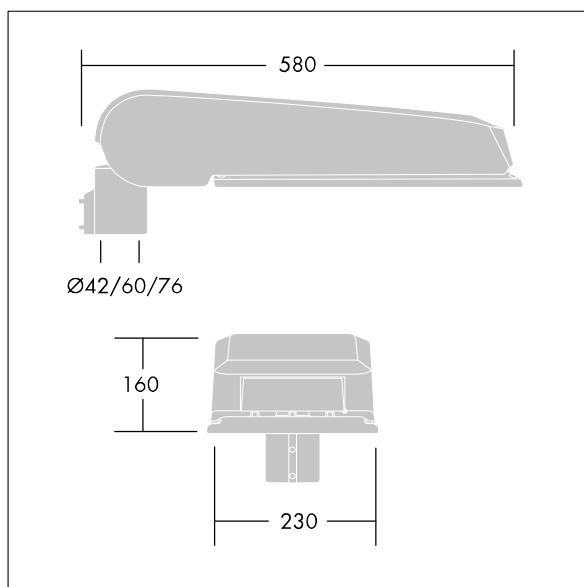

CiviTEQ

Een groot model LED-straatverlichting lantaarn met 60 LEDs, aangedreven aan 350mA met Smalle Weg optiek. niet stuurbaar voorschakelapparatuur. elektrische Klasse I, IP66, IK08. Behuizing: gegoten aluminium (EN AC-44300), (onbekend) Lichtgrijs, 150 geschuurd, getextureerd (nagenoeg RAL 9006). Afscherming: gehard vlak glas. Schroeven: roestvrij staal, Ecolubric® behandeld. Geleverd met Ø42mm spigotadapter die als post-top (0°/5°/10° tilt) of zij-invoer (-20°/-15°/-10°/-5°/0° tilt) kan worden gemonteerd. Uitgerust met een 50% vermogensreductie circuit, effectieve 3 uur vóór en 5 uur na een berekende middernacht. Het kan worden uitgeschakeld bij de installatie d.m.v. een gemakkelijk toegankelijke interne switch. Compleet met 4000K LED.

Afmetingen 580 x 230 x 160 mm

Armatuurvermogen: 62,2 W

Lichtstroom van armatuur: 10791 lm

Lichtrendement van armatuur: 173 lm/W

Gewicht: 8,45 kg

Scx: 0.115 m²

TLG_CTEQ_F_LMTP72LEDPDB.jpg

TLG_CETQ_M_L.wmf