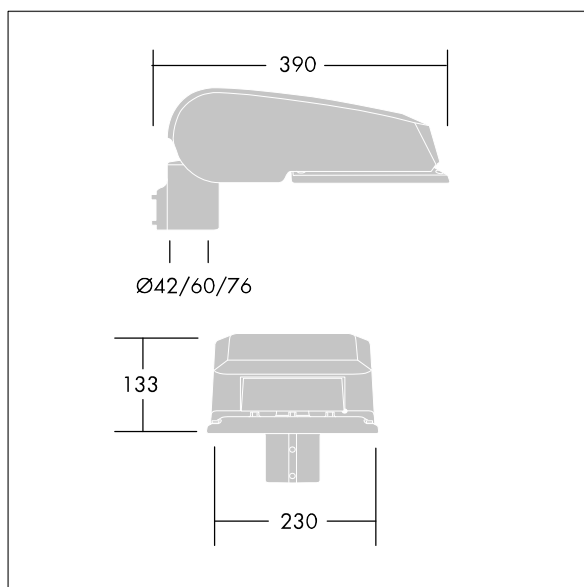

CiviTEQ

Een klein model LED-straatverlichting lantaarn met 24 LEDs, aangedreven aan 700mA met Smalle Weg optiek. niet stuurbaar voorschakelapparatuur. elektrische Klasse I, IP66, IK08. Behuizing: gegoten aluminium (EN AC-44300), (onbekend) Lichtgrijs, 150 geschuurd, getextureerd (nagenoeg RAL 9006). Afscherming: gehard vlak glas. Schroeven: roestvrij staal, Ecolubric® behandeld. Geleverd met Ø42mm spigotadapter die als post-top (0°/5°/10° tilt) of zij-invoer (-20°/-15°/-10°/-5°/0° tilt) kan worden gemonteerd. Uitgerust met een 50% vermogensreductie circuit, effectieve 3 uur vóór en 5 uur na een berekende middernacht. Het kan worden uitgeschakeld bij de installatie d.m.v. een gemakkelijk toegankelijke interne switch. Compleet met 4000K LED.

Afmetingen 390 x 230 x 133 mm

Armatuurvermogen: 51,2 W

Lichtstroom van armatuur: 7946 lm

Lichtrendement van armatuur: 155 lm/W

Gewicht: 5,7 kg

Scx: 0.077 m²

TLG_CTEQ_F_SMTP36LEDPDB.jpg

TLG_CETQ_M_S.wmf