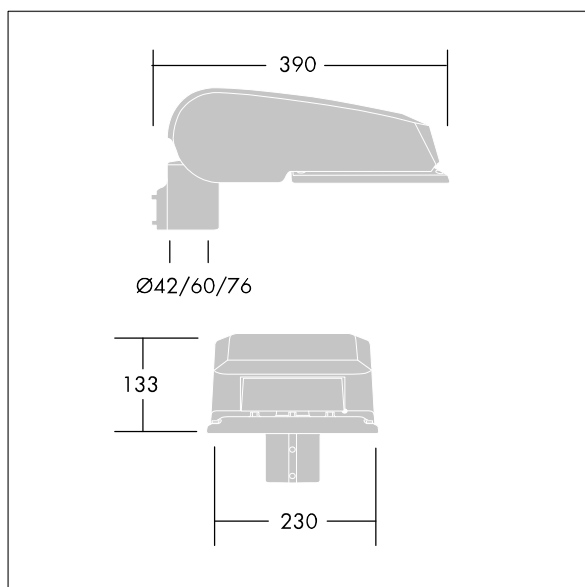

CiviTEQ

Een klein model LED-straatverlichting lantaarn met 12 LEDs, aangedreven aan 1,05A met Smalle Weg optiek. niet stuurbaar voorschakelapparaat. elektrische Klasse I, IP66, IK08. Behuizing: gegoten aluminium (EN AC-44300), (onbekend) Lichtgrijs, 150 geschuurd, getextureerd (nagenoeg RAL 9006). Afscherming: gehard vlak glas. Schroeven: roestvrij staal, Ecolubric® behandeld. Geleverd met Ø42mm spigotadapter die als post-top (0°/5°/10° tilt) of zij-invoer (-20°/-15°/-10°/-5°/0° tilt) kan worden gemonteerd. Uitgerust met een 50% vermogensreductie circuit, effectieve 3 uur vóór en 5 uur na een berekende middernacht. Het kan worden uitgeschakeld bij de installatie d.m.v. een gemakkelijk toegankelijke interne switch. Compleet met 4000K LED.

Afmetingen 390 x 230 x 133 mm

Armatuurvermogen: 40,5 W

Lichtstroom van armatuur: 5644 lm

Lichtrendement van armatuur: 139 lm/W

Gewicht: 5,7 kg

Scx: 0.077 m²

TLG_CTEQ_F_SMTP36LEDPDB.jpg

TLG_CETQ_M_S.wmf